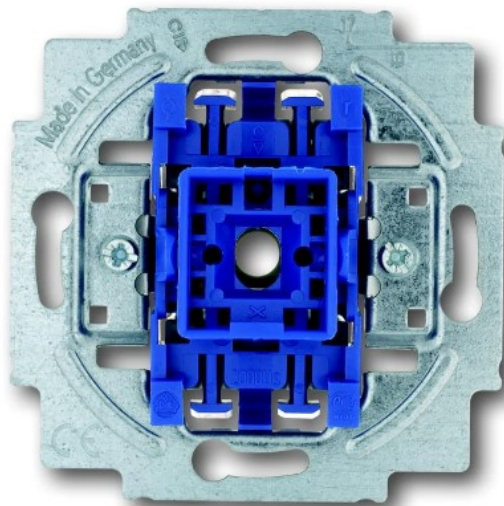

# dubbelpolige schakelaar (2000/2 US)

(3021281)

4011395780305

▷ ELEKTRA VOOR IEDEREEN

**ELEKTRAMAT**

# Specificaties

Artikelnummer	401039632
Fabrikantnummer	3021281
EAN code	4011395780305
Merk	ABB Busch-Jaeger
Productgroep	Installatieschakelaar
Serie/Programma	axcent, Allweather44, Alpha excl
Artikelnummer oud	2700440966
Kleur	Niet van toepassing

## Technische details

Type schakeling	Tweepolige schakelaar
Bedieningswijze	Wip/drukker
Samenstelling	Basiselement
Drukvlakschakelaar	Nee
Aantal wippen	1

Bevestigingswijze	Klauw-/schroefbevestiging
Met montageplaat	Nee
Materiaal	Kunststof
Kwaliteitsklasse	Thermoplast
Halogeenvrij	Ja
Oppervlaktebescherming	Geen (onbehandeld)
Uitvoering oppervlakte	Niet van toepassing
Tekstveld/beschrijvingsvlak	Nee
Verlichting	Optioneel
Functie verlichting	Oriëntatie
Type verlichting	Glimlamp
Geschikt voor beschermingsgraad (IP)	IP20
Nom. spanning (V)	250
Nom. (meet)stroom (A)	10
Schakelstroom voor fluorescentielampen (AX)	10
Terugmeldcontact	Nee
Aansluitwijze	Steekklem
Wasmachineschakelaar	Nee