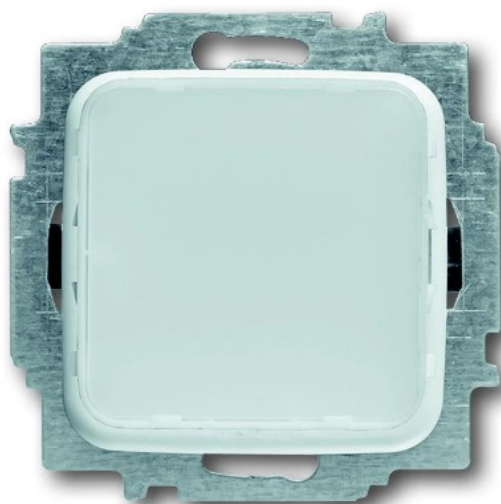

# sokkel infolicht inbouw - wit (2062 U)

(2CKA001511A0115)

4011395067451

▷ ELEKTRA VOOR IEDEREEN

**ELEKTRAMAT**

# Specificaties

Artikelnummer	401039677
Fabrikantnummer	2CKA001511A0115
EAN code	4011395067451
Merk	ABB Busch-Jaeger
Productgroep	Lichtsignaaleenheid
Serie/Programma	axcent, Alpha exclusive, Alpha ne
Artikelnummer oud	2700441105

## Productomschrijving

Voor het aansluiten van Led licht heb je basismateriaal nodig. Dit Busch-Jaeger basismateriaal is daar geschikt voor.

## Technische details

Samenstelling	Basiselement
Aantal modules (bij modulair systeem)	0
Met lichtbron	Ja
Lamptype	LED niet uitwisselbaar
Met knipperlicht	Nee

Met vast symbool/opdruk	Nee
Met uitwisselbaar symbool	Nee
Toepassing als drukker	Nee
Bevestigingswijze	Klauw-/schroefbevestiging
Materiaal	Kunststof
Kwaliteitsklasse	Thermoplast
Halogeenvrij	Ja
Oppervlaktebescherming	Geen (onbehandeld)
Uitvoering oppervlakte	Mat
Kleur	Wit
RAL-Nummer (vergelijkbaar)	9010
Transparant	Nee
Kleur lichtbron	Wit
Geschikt voor beschermingsgraad (IP)	IP20
Nom. spanning (V)	230
Max. lampvermogen (W)	0.5
Min. diepte van de inbouwdoos (mm)	40
Filter_kleur	Wit
Filter_serie	Busch-Jaeger Led-licht / Info-licht
Filter_typen_product	Overig