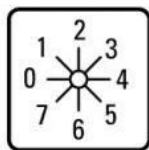

T0-3-145/E EAT T0- SCHAKELAAR 6 STANDEN

(012308)

4015080123088

▷ ELEKTRA VOOR IEDEREEN

ELEKTRAMAT

Specificaties

Artikelnummer	401041255
Fabrikantnummer	012308
EAN code	4015080123088
Merk	Eaton
Productgroep	Besturingsschakelaar
Serie/Programma	T nokkenschakelaar
Artikelnummer oud	2700456554
Aantal polen	1
Nom. continuustroom Iu (A)	20
Beschermingsgraad frontzijde (IP)	IP65

Referentie/ Links

▶ <https://www.elektramat.nl/eaton-t0-3-145-e-eat-t0-schakelaar-6-standen>

▶ www.elektramat.nl

Productomschrijving

Technische details

Uitvoering schakelaar	Standenschakelaar
Max. nom. bedrijfsspanning Ue bij AC (V)	690
Aantal schakelstanden	7
Met nulstand	Ja
Met terugvering in nulstand	Nee
Apparaatbouwvorm	Inbouwapparaat
Breedte in module-eenheden	0
Geschikt voor bodemmontage	Nee
Geschikt voor frontbevestiging	Ja
Geschikt voor verdelerinbouw	Nee
Geschikt voor tussenbouw	Nee
Compleet apparaat in behuizing	Nee
Uitvoering van het bedieningselement	Tuimel
Frontschildgrootte	48 x 48 mm