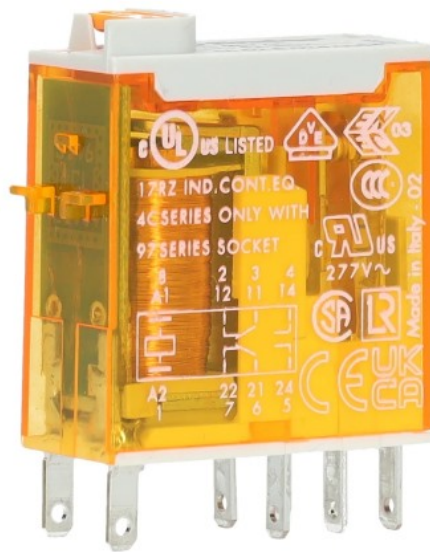

# relais 2 wisselcontacten 8A 24V AC (46.52.8.024.0054)

(46.52.8.024.0054)

8012823305035

▷ ELEKTRA VOOR IEDEREEN

**ELEKTRAMAT**

# Specificaties

Artikelnummer	401044923
Fabrikantnummer	46.52.8.024.0054
EAN code	8012823305035
Merk	Finder
Productgroep	Schakelrelais
Serie/Programma	46
Artikelnummer oud	2700498186
Aantal contacten als verbreekcontact	0
Aantal contacten als maakcontact	0
Aantal contacten als wisselcontact	2
Nom. bedrijfsstroom (A)	8

## Referentie/ Links

▷ <https://www.elektramat.nl/finder-relais-2-wisselcontacten-8a-24v-ac-46-52-8-024-00!>

▷ [www.elektramat.nl](http://www.elektramat.nl)