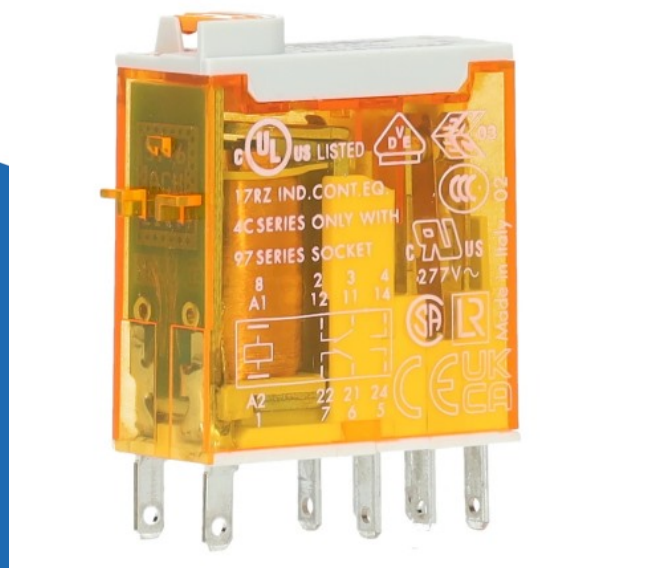

# relais 2 wisselcontacten 8A 230V (46.52.8.230.0054)

(46.52.8.230.0054)

▷ ELEKTRA VOOR IEDEREEN

**ELEKTRAMAT**

# Specificaties

Artikelnummer	401044924
Fabrikantnummer	46.52.8.230.0054
EAN code	8012823305073
Merk	Finder
Productgroep	Schakelrelais
Serie/Programma	46
Artikelnummer oud	2700498187
Aantal contacten als verbreekcontact	0
Aantal contacten als maakcontact	0
Aantal contacten als wisselcontact	2
Nom. bedrijfsstroom (A)	8

## Referentie/ Links

▷ <https://www.elektramat.nl/finder-relais-2-wisselcontacten-8a-230v-46-52-8-230-0054>

▷ [www.elektramat.nl](http://www.elektramat.nl)

# Technische details

Uitvoering elektrische aansluiting	Steekaansluiting
Met afneembare klemmen	Nee
Nom. stuurspanning bij AC 50 Hz (V)	230/230
Nom. stuurspanning bij AC 60 Hz (V)	230/230
Type stuurspanning	AC
Aandrijving, polarisatie	Ongepolariseerd
Schakelverhouding van de aandrijving	Monostabiel
Met dwanggeleide contacten	Nee
Type schakelcontact	1-voudig contact
Compleet apparaat met sokkel	Nee
Beschermingsgraad (IP)	IP40
Breedte (mm)	12.4
Hoogte (mm)	32.8
Diepte (mm)	29
Nom. stroom (A)	8