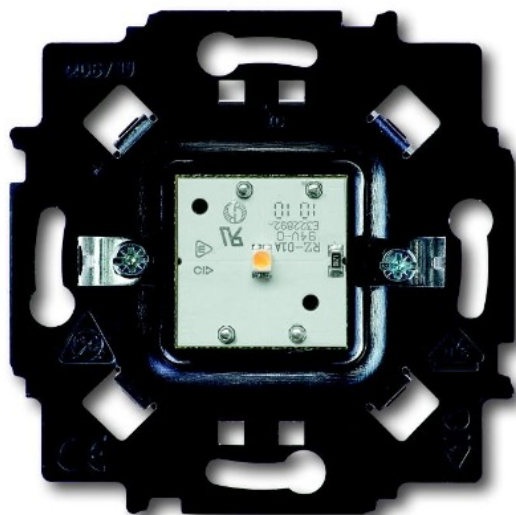

# icelight LED- inbouwsokkel nachlicht - warm wit (2067/13 U)

(2CKA001510A0012)

4011395134566

▷ ELEKTRA VOOR IEDEREEN

**ELEKTRAMAT**

# Specificaties

Artikelnummer	401045504
Fabrikantnummer	2CKA001510A0012
EAN code	4011395134566
Merk	ABB Busch-Jaeger
Productgroep	LED-module
Serie/Programma	axcent, Busch-balance SI, Carat, I
Artikelnummer oud	2700503716

## Productomschrijving

Voor het aansluiten van Led licht heb je basismateriaal nodig. Dit Busch-Jaeger basismateriaal is daar geschikt voor.

## Technische details

Lampvermogen (W)	0.15
Spanningstype	AC
Lengte (mm)	71
Bedrijfsspanning (V)	230/230
Aantal Led's	1

Vorm	Vierkant
Kleur	Wit
Lichtkleur categorie	Warm
Kleurtemperatuur (K)	3000
Aansluitwijze	Schroefaansluiting
Geschikt voor algemene verlichting	Nee
Geschikt voor verkeerslicht	Nee
Geschikt voor mobiel verkeerslicht	Nee
Geschikt voor railverkeer	Nee
Geschikt voor matrixsignalering	Nee
Breedte (mm)	71
Hoogte (mm)	33
Beschermingsgraad (IP)	IP20
Energie-efficiëntieklasse	A
Compatible met Apple HomeKit	Nee
Compatible met Google Assistant	Nee
Compatible met Amazon Alexa	Nee
Met IFTTT ondersteuning	Nee
Filter_kleur	Wit
Filter_serie	Busch-Jaeger Led-licht / Info-licht
Filter_typen_product	Overig