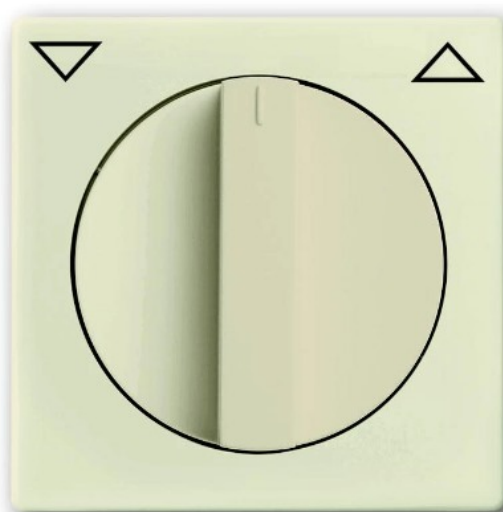

# centraalplaat voor jaloezieschakelaar draai - Future Linear ivoorwit (1740-82)

(2CKA001710A3154)

4011395995716

▶ MEER DAN ELEKTRA

**ELEKTRAMAT**

# Specificaties

Artikelnummer	401051009
Fabrikantnummer	2CKA001710A3154
EAN code	4011395995716
Merk	ABB Busch-Jaeger
Productgroep	Bedieningselement /centraalplaat schakelmateriaal
Serie/Programma	Carat, Future, Future linear, Solo
Artikelnummer oud	2700627759
Kleur	Beige
Breedte (mm)	63
Hoogte (mm)	63
Diepte (mm)	7
Filter_kleur	Wit
Filter_serie	Busch-Jaeger future linear ivoorwit\$Busch-Jaeger solo ivoorwit\$Busch-Jaeger
Filter_typen_product	Centraalplaten
Filter_voudig	1-voudig Twijfel

# Technische details

Uitvoering	Tuimel
Opdruk/indicatie	Symbool "pijlen"
Gebruik	Jaloezie
Geschikt voor bussysteem-toetsaansluiting	Nee
Bevestigingswijze	Klem-/schroefbevestiging
Controlevenster/verlicht	Nee
Materiaal	Kunststof
Kwaliteitsklasse	Thermoplast
Halogeenvrij	Ja
Oppervlaktebescherming	Geen (onbehandeld)
Uitvoering oppervlakte	Glanzend
RAL-Nummer (vergelijkbaar)	1013
Met indicatieveld	Nee
Met verwisselbare lens/symbool	Nee
Geschikt voor beschermingsgraad (IP)	IP20
Aftastsymbool / barrièrevrij	Nee
Slagvastheid	IK03
Antibacteriële behandeling	Nee