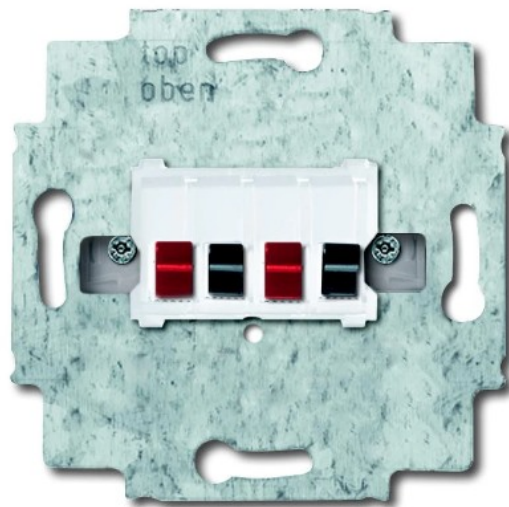

2x luidsprekeraansluiting inbouw steek - All- weather 44 alpinwit (0248/04-101)

(2CKA000230A0403)

4011395136799

▷ ELEKTRA VOOR IEDEREEN

ELEKTRAMAT

Specificaties

Artikelnummer	401051332
Fabrikantnummer	2CKA000230A0403
EAN code	4011395136799
Merk	ABB Busch-Jaeger
Productgroep	Onderdeel/centraalplaat commur
Serie/Programma	Allweather44, Alpha exclusive, Al
Artikelnummer oud	2700642150

Referentie/ Links

▷ <https://www.elektramat.nl/abb-busch-jaeger-2x-luidsprekeraansluiting-inbouw-steek-0248-04-101>

▷ www.elektramat.nl

Productomschrijving

Voor het aanleggen van een datacommunicatie verbinding heb je basismateriaal nodig. Dit materiaal van Busch-Jaeger kun je hi

Technische details

Samenstelling	Basiselement
Gebruik	Luidsprekeraansluiting
Draagring	Ja
Met stofbescherming	Nee
Met klapdeksel	Nee

Opdrukveld	Zonder label
Met opdruk	Nee
Montagewijze	Inbouw (stucwerk)
Materiaal	Kunststof
Kwaliteitsklasse	Thermoplast
Halogeenvrij	Ja
Oppervlaktebescherming	Geen (onbehandeld)
Uitvoering oppervlakte	Mat
Kleur	Wit
RAL-Nummer (vergelijkbaar)	9010
Transparant	Nee
Bevestigingswijze	Klauw-/schroefbevestiging
Aantal modules (bij modulair systeem)	1
Met trekontlasting	Nee
Kroonsteen	Nee
Geschikt voor beschermingsgraad (IP)	IP20
Schakelmateriaalbreedte (mm)	71
Schakelmateriaalhoogte (mm)	32
Schakelmateriaaldiepte (mm)	71
Uitvoerrichting	Recht
Incl. connectoren	Ja
Geschikt voor aantal connectoren	2
Bussen afgeschermd	Nee
Afgeschermdde behuizing	Nee

Min. diepte van de inbouwdoos (mm)	40
Met verlichting	Nee
Antibacteriële behandeling	Nee
Filter_kleur	Wit
Filter_serie	Busch-Jaeger datacommunicatie
Filter_typen_product	Centraalplaten
Filter_voudig	1-voudig Twijfel