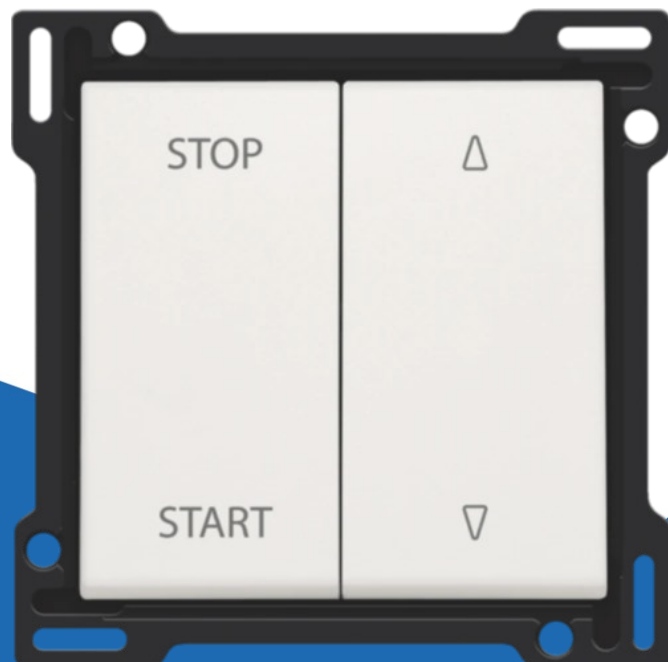

# Original - Bedieningswip Alpinwit 101-65905

(101-65905)

▷ ELEKTRA VOOR IEDEREEN

**ELEKTRAMAT**

# Specificaties

Artikelnummer	401052847
Fabrikantnummer	101-65905
EAN code	5413736217683
Merk	Niko
Productgroep	Jaloezie besturing
Serie/Programma	—
Artikelnummer oud	2700667262

## Referentie/ Links

- ▶ <https://www.elektramat.nl/niko-original-bedienswip-alpinwit-101-65905>
- ▶ [www.elektramat.nl](http://www.elektramat.nl)

# Technische details

Samenstelling	Bedieningsopzetstuk
Geïntegreerde tijdschakelklok	Nee
Met aansluiting voor helderheidssensor	Nee
Geschikt voor windsensor	Nee
Geschikt voor regensensor	Nee
Met aansluiting voor glasbreukmelder	Nee
Met astro-programma	Nee
Met geheugen functie	Nee
Toevalsgenerator	Nee
Montagewijze	Inbouw (stucwerk)
Materiaal	Kunststof
Halogeenvrij	Ja
Oppervlaktebescherming	Gelakt
Kleur	Wit
RAL-Nummer (vergelijkbaar)	9010
Transparant	Nee
Geschikt voor beschermingsgraad (IP)	IP41
Filter_kleur	Wit
Filter_serie	Niko schakelaar\$Niko Intense wh
Filter_typen_product	Basismateriaal