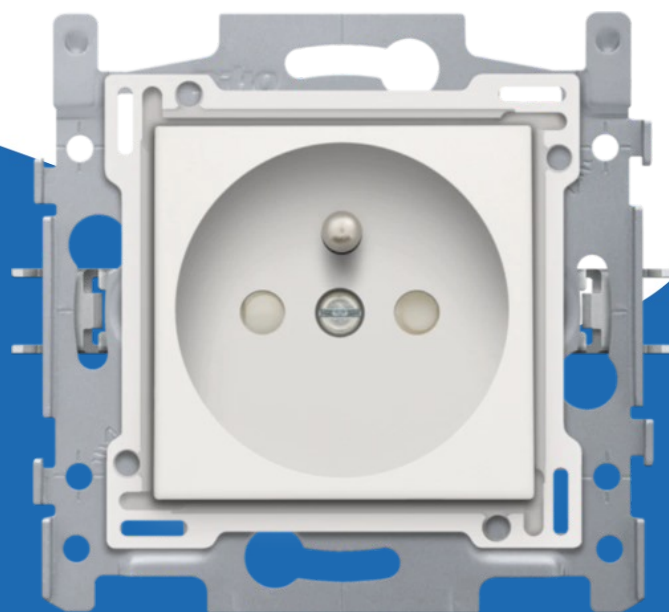

# Original - Wandcontactdoos met aardingspen Alpinwit 101-66600

(101-66600)

5413736218161

▷ ELEKTRA VOOR IEDEREEN

**ELEKTRAMAT**

# Specificaties

Artikelnummer	401052856
Fabrikantnummer	101-66600
EAN code	5413736218161
Merk	Niko
Productgroep	Wandcontactdoos
Serie/Programma	—
Artikelnummer oud	2700667275
Uitvoering	Aardingspen
Aantal eenheden	1
Aansluitwijze	Schroefklem
Met verhoogde aanraakbeveiliging	Ja
Kleur	Wit
Montagewijze	Inbouw (stucwerk)
Geschikt voor beschermingsgraad (IP)	IP41

# Technische details

Met ingebouwde USB voeding	Nee
Aantal contactdozen schakelbaar	1
Uitvoeringsvorm afdekking	Centraalplaat
Opdruk/indicatie	Geen
Met klapdeksel	Nee
Tekstveld/beschrijvingsvlak	Nee
RAL-Nummer (vergelijkbaar)	9010
Transparant	Nee
Uitwerpmechanisme	Nee
Met functieverlichting	Nee
Met oriëntatieverlichting	Nee
Overspanningsbeveiliging	Nee
Met glaszekering	Nee
Speciale voeding	Geen speciale voeding
Bevestigingswijze	Bevestiging met schroef
Materiaal	Kunststof
Kwaliteitsklasse	Thermoplast
Halogeenvrij	Ja
Oppervlaktebescherming	Geen (onbehandeld)
Uitvoering oppervlakte	Mat
Stekkerstand gedraaid	Nee
Nom. stroom (A)	16