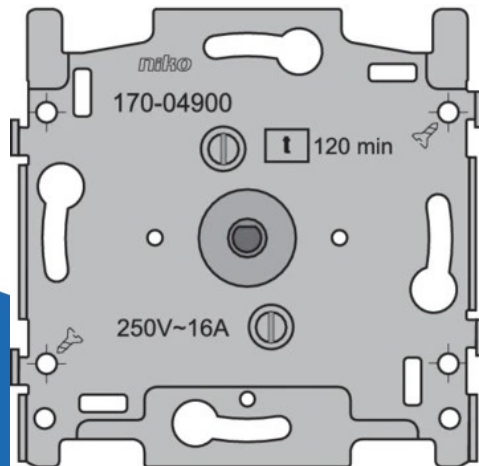

Basiselement - Tijdschakelaar Timer 120 min. 170-04900

(170-04900)

5413736200630