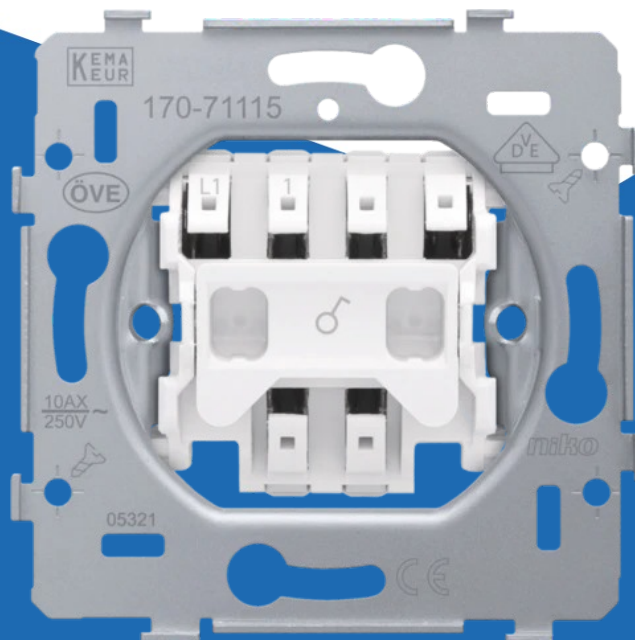

basiselement - enkelpolige schakelaar of enkelpolige controleschakelaar (170- 71115)

(170-71115)

5413736204164

▷ ELEKTRA VOOR IEDEREEN

ELEKTRAMAT

Specificaties

Artikelnummer	401053037
Fabrikantnummer	170-71115
EAN code	5413736204164
Merk	Niko
Productgroep	Installatieschakelaar
Serie/Programma	—
Filter_serie	Niko basismaterialen
Filter_typen_product	Schakelaars

Referentie/ Links

▷ <https://www.elektramat.nl/niko-basiselement-enkelpolige-schakelaar-of-enkelpolige-71115>

▷ www.elektramat.nl

Productomschrijving

Technische details

Bedieningswijze	Wip/drukker
Samenstelling	Basiselement
Drukvlakschakelaar	Ja
Aantal wippen	1
Montagewijze	Inbouw (stucwerk)

Bevestigingswijze	Schroefbevestiging
Met montageplaat	Ja
Materiaal	Kunststof
Halogeenvrij	Ja
Tekstveld/beschrijvingsvlak	Nee
Geschikt voor beschermingsgraad (IP)	IP41
Nom. spanning (V)	250
Nom. (meet)stroom (A)	10
Terugmeldcontact	Nee
Aansluitwijze	Steekklem
Wasmachineschakelaar	Nee
Schakelmateriaalbreedte (mm)	72
Schakelmateriaalhoogte (mm)	72
Schakelmateriaaldiepte (mm)	42
Min. diepte van de inbouwdoos (mm)	18
Compatible met Apple HomeKit	Nee
Compatible met Google Assistant	Nee
Compatible met Amazon Alexa	Nee
Met IFTTT ondersteuning	Nee
Antibacteriële behandeling	Nee
Verwarmingsschakelaar	Nee
Inbouwdiepte (mm)	18