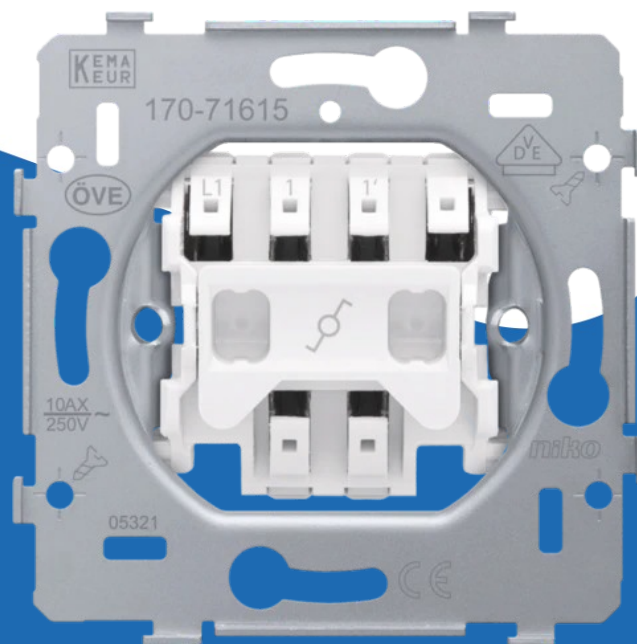

# Basiselement - Schakelaar Wisselschakelaar 170- 71615

(170-71615)

5413736207486

▷ ELEKTRA VOOR IEDEREEN

**ELEKTRAMAT**

# Specificaties

Artikelnummer	401053045
Fabrikantnummer	170-71615
EAN code	5413736207486
Merk	Niko
Productgroep	Installatieschakelaar
Serie/Programma	—
Artikelnummer oud	2700668533

## Referentie/ Links

▷ <https://www.elektramat.nl/niko-basiselement-schakelaar-wisselschakelaar-170-71615>

▷ [www.elektramat.nl](http://www.elektramat.nl)

## Technische details

Type schakeling	Wisselschakelaar
Bedieningswijze	Wip/drukker
Samenstelling	Basiselement
Drukvlakschakelaar	Ja
Aantal wippen	1

Montagewijze	Inbouw (stucwerk)
Bevestigingswijze	Schroefbevestiging
Met montageplaat	Ja
Materiaal	Kunststof
Halogeenvrij	Ja
Uitvoering oppervlakte	Niet van toepassing
Tekstveld/beschrijvingsvlak	Nee
Geschikt voor beschermingsgraad (IP)	IP41
Nom. spanning (V)	250
Nom. (meet)stroom (A)	10
Terugmeldcontact	Nee
Aansluitwijze	Steekklem
Wasmachineschakelaar	Nee
Schakelmateriaalbreedte (mm)	72
Schakelmateriaalhoogte (mm)	72
Schakelmateriaaldiepte (mm)	42
Min. diepte van de inbouwdoos (mm)	18
Compatible met Apple HomeKit	Nee
Compatible met Google Assistant	Nee
Compatible met Amazon Alexa	Nee
Met IFTTT ondersteuning	Nee
Antibacteriële behandeling	Nee
Verwarmingsschakelaar	Nee
Inbouwdiepte (mm)	18