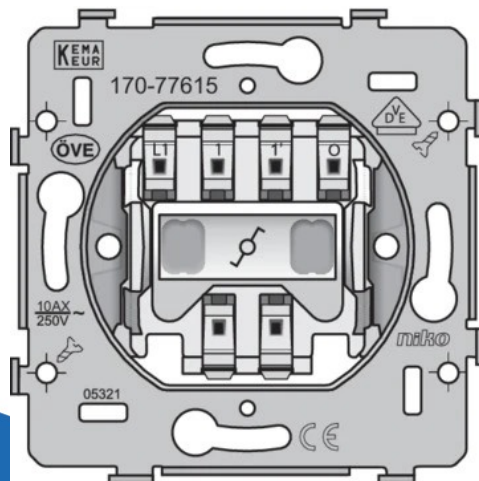

Basiselement - Schakelaar 170-77615

(170-77615)

5413736207943

▷ ELEKTRA VOOR IEDEREEN

ELEKTRAMAT

Specificaties

Artikelnummer	401053058
Fabrikantnummer	170-77615
EAN code	5413736207943
Merk	Niko
Productgroep	Installatieschakelaar
Serie/Programma	—
Artikelnummer oud	2700668571

Referentie/ Links

▷ <https://www.elektramat.nl/niko-basiselement-schakelaar-170-77615>

▷ www.elektramat.nl

Productomschrijving

Technische details

Type schakeling	Wissel-/wisselschakelaar
Bedieningswijze	Wip/drukker
Samenstelling	Basiselement
Drukvlakschakelaar	Ja
Aantal wippen	1
Montagewijze	Inbouw (stucwerk)

Bevestigingswijze	Schroefbevestiging
Met montageplaat	Ja
Materiaal	Kunststof
Halogeenvrij	Ja
Tekstveld/beschrijvingsvlak	Nee
Verlichting	Ja
Functie verlichting	Controle (instand)
Type verlichting	Overig
Geschikt voor beschermingsgraad (IP)	IP41
Nom. spanning (V)	250
Nom. (meet)stroom (A)	10
Terugmeldcontact	Nee
Aansluitwijze	Steekklem
Wasmachineschakelaar	Nee
Schakelmateriaalbreedte (mm)	72
Schakelmateriaalhoogte (mm)	72
Schakelmateriaaldiepte (mm)	42
Min. diepte van de inbouwdoos (mm)	18
Compatible met Apple HomeKit	Nee
Compatible met Google Assistant	Nee
Compatible met Amazon Alexa	Nee
Met IFTTT ondersteuning	Nee
Antibacteriële behandeling	Nee
Verwarmingsschakelaar	Nee

Inbouwdiepte (mm)	18
Filter_serie	Niko basismaterialen\$Niko schak
Filter_typen_product	Schakelaars

ELEKTRAMAT

▷ ELEKTRA VOOR IEDEREEN