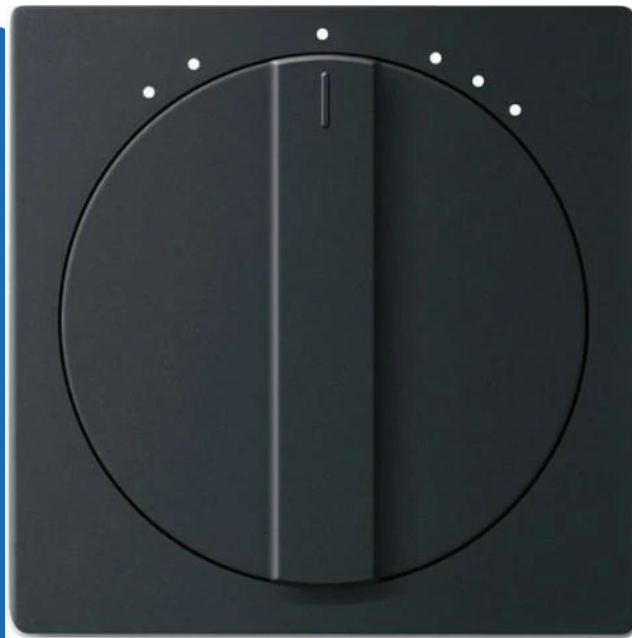

bedieningselement standenschakelaar draaigreep - future linear zwart mat (1740 DRL- 885-503)

(2CKA001710A3893)

▷ ELEKTRA VOOR IEDEREEN

ELEKTRAMAT

Specificaties

Artikelnummer	401055420
Fabrikantnummer	2CKA001710A3893
EAN code	4011395127155
Merk	ABB Busch-Jaeger
Productgroep	Bedieningselement /centraalplaat
Serie/Programma	axcent pur, Carat, Future linear
Artikelnummer oud	2700758756
Breedte (mm)	63
Hoogte (mm)	63
Diepte (mm)	7
Filter_kleur	Zwart
Filter_serie	Busch-Jaeger future linear zwart r
Filter_typen_product	Centraalplaten
Filter_voudig	1-voudig Twijfel

Referentie/ Links

▷ <https://www.elektramat.nl/abb-busch-jaeger-bedieningselement-standenschakelaar-zwart-mat-1740-drl-885-503>

▷ www.elektramat.nl

Productomschrijving

Het schakelmateriaal van Busch-Jaeger in de Future Linear programma staat voor bescheiden zakelijkheid en absolute helderheid.

Technische details

Uitvoering	Tuimel
Opdruk/indicatie	Symbool "3-standen schakelaar"
Gebruik	Standenschakelaar
Geschikt voor bussysteem-toetsaansluiting	Nee
Bevestigingswijze	Klem-/schroefbevestiging
Controlevenster/verlicht	Nee
Materiaal	Kunststof
Kwaliteitsklasse	Thermoplast
Halogeenvrij	Ja
Oppervlaktebescherming	Gelakt
Uitvoering oppervlakte	Mat
Kleur	Zwart
RAL-Nummer (vergelijkbaar)	9005
Met indicatieveld	Nee
Met verwisselbare lens/symbool	Nee
Geschikt voor beschermingsgraad (IP)	IP20
Aftastsymbool / barrièrevrij	Nee
Slagvastheid	IK03
Antibacteriële behandeling	Nee