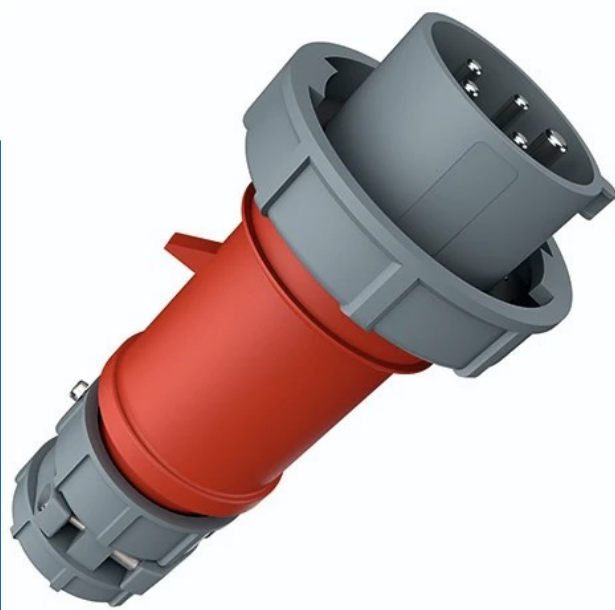

CEE contactstop schroefklem 5-polig 400V 6H 16A IP67 PowerTOP (3821)

(3821)

4015394099499

▷ ELEKTRA VOOR IEDEREEN

ELEKTRAMAT

Specificaties

Artikelnummer	401056932
Fabrikantnummer	3821
EAN code	4015394099499
Merk	Mennekes
Productgroep	CEE-contactstop
Serie/Programma	PowerTOP®
Artikelnummer oud	2700765988
IEC-stroomsterkte (A)	16
Aantal polen	5
Spanning volgens EN 60309-2	400 V (50+60 Hz) rood
Uurstand (h)	6
Filter_ipwaarde	IP67
Filter_serie	CEE stekker\$CEE stekker
Filter_typen_product	Stekkers

Referentie/ Links

▶ <https://www.elektramat.nl/mennekes-cee-contactstop-schroefklem-5-polig-400v-6h->

▶ www.elektramat.nl

Productomschrijving

Technische details

UL/CSA-stroomsterkte (indien UL-uitvoering gewenst) (A)	20
Kenkleur	Rood
RAL-nummer	3013
Met fasewisseling	Nee
Beschermingsgraad (IP)	IP67
Aansluittechniek	Schroefklem
Kabelinvoer	Wartel
Insteekrichting	Recht
Materiaal	Kunststof
Militaire uitvoering	Nee