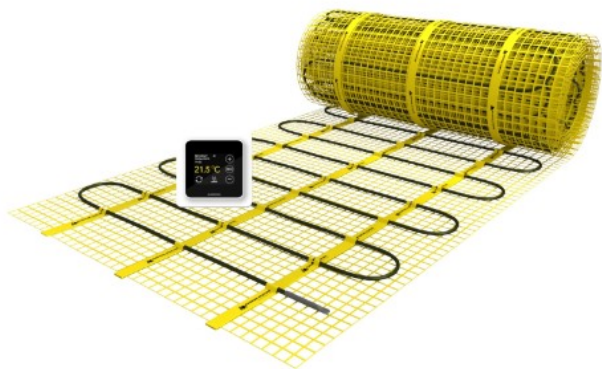

vloerverwarming 5 M2 (750W) met thermostaat

(201005)

8717185490336

▷ ELEKTRA VOOR IEDEREEN

ELEKTRAMAT

Specificaties

Artikelnummer	401063579
Fabrikantnummer	201005
EAN code	8717185490336
Merk	MAGNUM
Productgroep	Elektrische vloerverwarming
Serie/Programma	Mat
Artikelnummer oud	2700865718
Aansluitvermogen (W)	750/750
Vermogen (W/m ²)	150
Oppervlakte (m ²)	5

Referentie/ Links

▷ <https://www.elektramat.nl/magnum-vloerverwarming-5-m2-750w-met-thermostaat>

▷ www.elektramat.nl

Productomschrijving

- **Slim geregeld:** De MRC berekent zelf de opwarmtijd. Je hoeft alleen maar in te geven in welke periodes je een warme vloer wilt. De ideale opwarmtijd van de vloer en past daar automatisch zijn programma op aan. Dus stel je in dat je de vloer om 7 uur 's ochtends wilt verwarmen, doet de thermostaat de rest.
- **Houten vloeren:** De MAGNUM MRC heeft tevens een houten vloerfunctie waarbij de temperatuur gelimiteerd wordt tot 28°C, een perfecte en veilige oplossing voor ieder elektrisch verwarmingssysteem.
- **Standaard geleverd bij iedere set:** De MAGNUM Remote Control (Polarwit – RAL 9010) wordt standaard geleverd bij iedere vloerverwarmingsset inclusief een ingebouwde luchtsensor en vloersensor (12K). Door het slimme ontwerp past deze inbouw in de meest diverse schakelmateriaal.

Technische details

Toepassing	Vloerverwarming (bijverwarming)
Aansluitspanning (V)	230
Lengte (mm)	10000
Belasting verwarmingsgeleider (W/m)	15
Met draagmat	Ja
Fixatie warmtegeleider	Opgeplakt
Aantal koudegeleiders	1
Lengte koudegeleiders (mm)	2500
Geschikt voor vochtige ruimten	Ja
Geschikt als verwarming voor buitenoppervlakken	Nee
Geschikt als verwarming voor dakoppervlakken	Nee
Breedte (mm)	500
Dikte (mm)	4
Met regeling	Ja
Met ruimtethermostaat	Ja
Met vloertemperatuursensor	Ja
Zelfklevend	Nee
Geschikt voor vochtige ruimte	Ja
Weerstandswaarde (Ohm)	71