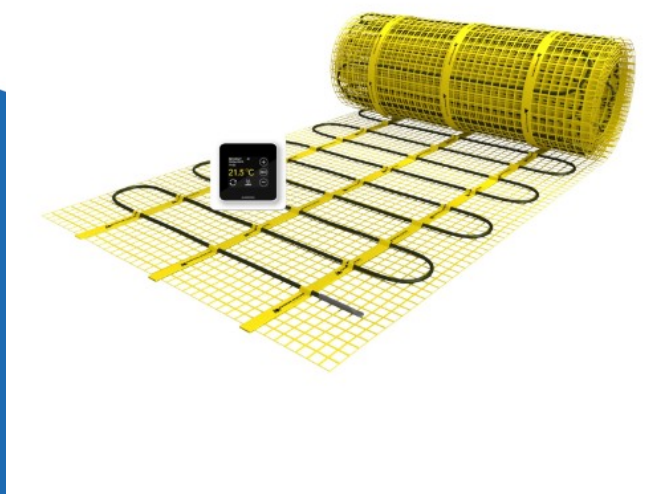

vloerverwarming 7 M2 (1050W) met thermostaat

(201405)

8717185490350

▷ ELEKTRA VOOR IEDEREEN

ELEKTRAMAT

Specificaties

Artikelnummer	401063581
Fabrikantnummer	201405
EAN code	8717185490350
Merk	MAGNUM
Productgroep	Elektrische vloerverwarming
Serie/Programma	Mat
Artikelnummer oud	2700865720

Referentie/ Links

▷ <https://www.elektramat.nl/magnum-vloerverwarming-7-m2-1050w-met-thermostaat>

▷ www.elektramat.nl

Productomschrijving

- **Slim geregeld:** De MRC berekent zelf de opwarmtijd. Je hoeft alleen maar in te geven in welke periodes je een warme vl de ideale opwarmtijd van de vloer en past daar automatisch zijn programma op aan. Dus stel je in dat je de vloer om 7 uur ' doet de thermostaat de rest.
- **Houten vloeren:** De MAGNUM MRC heeft tevens een houten vloerfunctie waarbij de temperatuur gelimiteerd wordt tot 2 perfecte en veilige oplossing voor ieder elektrisch verwarmingssysteem.
- **Standaard geleverd bij iedere set:** De MAGNUM Remote Control (Polarwit – RAL 9010) wordt standaard geleverd bij ie vloerverwarmingsset inclusief een ingebouwde luchtsensor en vloersensor (12K). Door het slimme ontwerp past deze inbol en meervoudig schakelmateriaal.

Technische details

Toepassing	Vloerverwarming (bijverwarming)
Aansluitspanning (V)	230
Aansluitvermogen (W)	1050/1050
Vermogen (W/m ²)	150
Lengte (mm)	14000
Belasting verwarmingsgeleider (W/m)	15
Met draagmat	Ja
Fixatie warmtegeleider	Opgeplakt
Aantal koudegeleiders	1
Lengte koudegeleiders (mm)	2500
Geschikt voor vochtige ruimten	Ja
Geschikt als verwarming voor buitenoppervlakken	Nee
Geschikt als verwarming voor dakoppervlakken	Nee
Oppervlakte (m ²)	7
Breedte (mm)	500
Dikte (mm)	4
Met regeling	Ja
Met ruimtethermostaat	Ja
Met vloertemperatuursensor	Ja
Zelfklevend	Nee
Geschikt voor vochtige ruimte	Ja
Weerstandswaarde (Ohm)	50