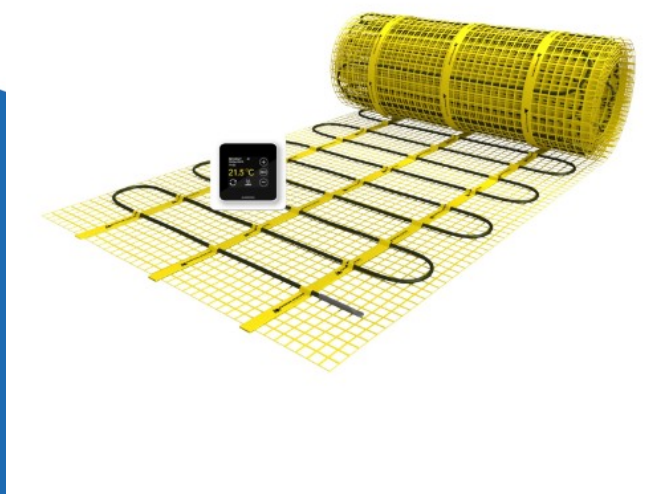

vloerverwarming 8 M2 (1200W) met thermostaat

(201605)

8717185490367

▷ ELEKTRA VOOR IEDEREEN

ELEKTRAMAT

Specificaties

Artikelnummer	401063582
Fabrikantnummer	201605
EAN code	8717185490367
Merk	MAGNUM
Productgroep	Elektrische vloerverwarming
Serie/Programma	Mat
Artikelnummer oud	2700865721
Aansluitvermogen (W)	1200/1200
Vermogen (W/m ²)	150
Oppervlakte (m ²)	8

Referentie/ Links

▷ <https://www.elektramat.nl/magnum-vloerverwarming-8-m2-1200w-met-thermostaat>

▷ www.elektramat.nl

Productomschrijving

- **Slim geregeld:** De MRC berekent zelf de opwarmtijd. Je hoeft alleen maar in te geven in welke periodes je een warme vloer wilt. De ideale opwarmtijd van de vloer en past daar automatisch zijn programma op aan. Dus stel je in dat je de vloer om 7 uur 's ochtends wilt verwarmen, doet de thermostaat de rest.
- **Houten vloeren:** De MAGNUM MRC heeft tevens een houten vloerfunctie waarbij de temperatuur gelimiteerd wordt tot 28°C, perfecte en veilige oplossing voor ieder elektrisch verwarmingssysteem.
- **Standaard geleverd bij iedere set:** De MAGNUM Remote Control (Polarwit – RAL 9010) wordt standaard geleverd bij iedere vloerverwarmingsset inclusief een ingebouwde luchtsensor en vloersensor (12K). Door het slimme ontwerp past deze inbouw in de vloer en meervoudig schakelmateriaal.

Technische details

Toepassing	Vloerverwarming (bijverwarming)
Aansluitspanning (V)	230
Lengte (mm)	16000
Belasting verwarmingsgeleider (W/m)	15
Met draagmat	Ja
Fixatie warmtegeleider	Opgeplakt
Aantal koudegeleiders	1
Lengte koudegeleiders (mm)	2500
Geschikt voor vochtige ruimten	Ja
Geschikt als verwarming voor buitenoppervlakken	Nee
Geschikt als verwarming voor dakoppervlakken	Nee
Breedte (mm)	500
Dikte (mm)	4
Met regeling	Ja
Met ruimtethermostaat	Ja
Met vloertemperatuursensor	Ja
Zelfklevend	Nee
Geschikt voor vochtige ruimte	Ja
Weerstandswaarde (Ohm)	44