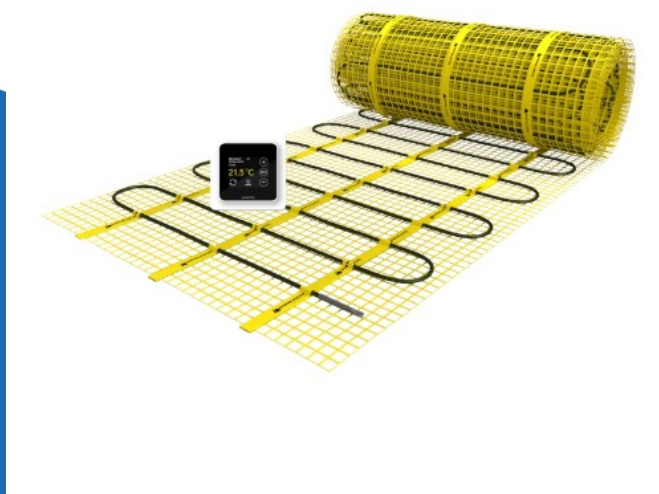

vloerverwarming 10 M2 (1500W) met thermostaat

(202005)

▷ ELEKTRA VOOR IEDEREEN

ELEKTRAMAT

Specificaties

Artikelnummer	401063584
Fabrikantnummer	202005
EAN code	8717185490381
Merk	MAGNUM
Productgroep	Elektrische vloerverwarming
Serie/Programma	Mat
Artikelnummer oud	2700865723

Referentie/ Links

▷ <https://www.elektramat.nl/magnum-vloerverwarming-10-m2-1500w-met-thermostaat>

▷ www.elektramat.nl

Productomschrijving

- **Slim geregeld:** De MRC berekent zelf de opwarmtijd. Je hoeft alleen maar in te geven in welke periodes je een warme vloer wilt. De ideale opwarmtijd van de vloer en past daar automatisch zijn programma op aan. Dus stel je in dat je de vloer om 7 uur 's ochtends wilt verwarmen, doet de thermostaat de rest.
- **Houten vloeren:** De MAGNUM MRC heeft tevens een houten vloerfunctie waarbij de temperatuur gelimiteerd wordt tot 28°C, een perfecte en veilige oplossing voor ieder elektrisch verwarmingssysteem.
- **Standaard geleverd bij iedere set:** De MAGNUM Remote Control (Polarwit – RAL 9010) wordt standaard geleverd bij iedere vloerverwarmingssset inclusief een ingebouwde luchtsensor en vloersensor (12K). Door het slimme ontwerp past deze inbouw in de meest diverse schakelmateriaal.

Technische details

Toepassing	Vloerverwarming (bijverwarming)
Aansluitspanning (V)	230
Aansluitvermogen (W)	1500/1500
Vermogen (W/m ²)	150
Lengte (mm)	20000
Belasting verwarmingsgeleider (W/m)	15
Met draagmat	Ja
Fixatie warmtegeleider	Opgeplakt
Aantal koudegeleiders	1
Lengte koudegeleiders (mm)	2500
Geschikt voor vochtige ruimten	Ja
Geschikt als verwarming voor buitenoppervlakken	Nee
Geschikt als verwarming voor dakoppervlakken	Nee
Oppervlakte (m ²)	10
Breedte (mm)	500
Dikte (mm)	4
Met regeling	Ja
Met ruimtethermostaat	Ja
Met vloertemperatuursensor	Ja
Zelfklevend	Nee