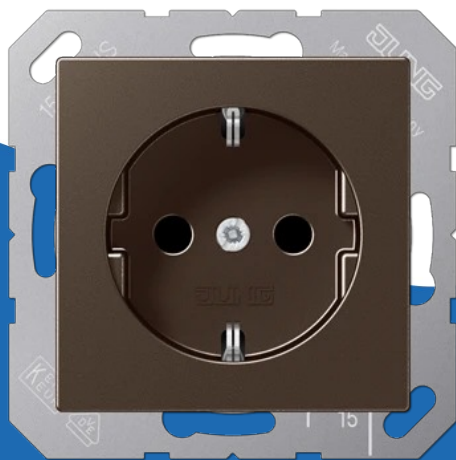

# stopcontact met randaarde en kinderbeveiliging - A500 mokka (A 1520 NKI MO)

(A1520NKIMO)

4011377112506

▷ ELEKTRA VOOR IEDEREEN

**ELEKTRAMAT**

# Specificaties

Artikelnummer	401069291
Fabrikantnummer	A1520NKIMO
EAN code	4011377112506
Merk	JUNG
Productgroep	Wandcontactdoos
Serie/Programma	A500
Artikelnummer oud	2850012320
Uitvoering	Randaarde (type F)
Aantal eenheden	1
Aansluitwijze	Steekklem
Met verhoogde aanraakbeveiliging	Ja
Kleur	Overig
Montagewijze	Inbouw (stucwerk)

## Technische details

Met ingebouwde USB voeding	Nee
Aantal contactdozen schakelbaar	0
Uitvoeringsvorm afdekking	Centraalplaat
Opdruk/indicatie	Zonder opdruk
Met klapdeksel	Nee
Tekstveld/beschrijvingsvlak	Nee
Transparant	Nee
Afsluitbaar	Nee
Uitwerpmechanisme	Nee
Met functieverlichting	Nee
Met oriëntatieverlichting	Nee
Overspanningsbeveiliging	Nee
Foutstroombeveiliging	Nee
Met glaszekering	Nee
Speciale voeding	Geen speciale voeding
Bevestigingswijze	Bevestiging met schroef
Materiaal	Kunststof
Kwaliteitsklasse	Duroplast
Halogeenvrij	Ja
Oppervlaktebescherming	Gelakt
Uitvoering oppervlakte	Glanzend
Met aan/uitschakelaar	Nee
Met doorlusvoorziening	Nee
Stekkerstand gedraaid	Nee