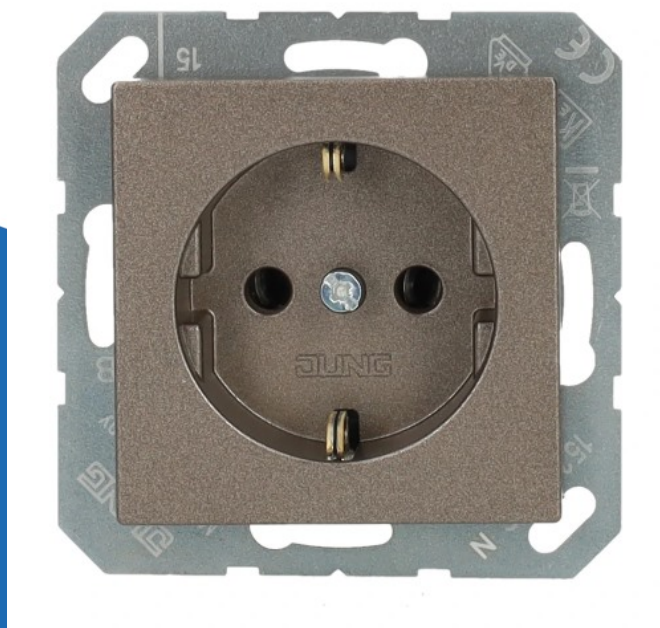

stopcontact met randaarde - A500 mokka (A 1520 N MO)

(A1520NMO)

4011377112483

▷ ELEKTRA VOOR IEDEREEN

ELEKTRAMAT

Specificaties

Artikelnummer	401069295
Fabrikantnummer	A1520NMO
EAN code	4011377112483
Merk	JUNG
Productgroep	Wandcontactdoos
Serie/Programma	A500
Artikelnummer oud	2850012327
Uitvoering	Randaarde (type F)
Aantal eenheden	1
Aansluitwijze	Steekklem
Met verhoogde aanraakbeveiliging	Nee
Kleur	Overig
Montagewijze	Inbouw (stucwerk)

Referentie/ Links

▶ <https://www.elektramat.nl/jung-stopcontact-met-randaarde-a500-mokka-a-1520-n-r>

▶ www.elektramat.nl

Productomschrijving

Technische details

Met ingebouwde USB voeding	Nee
Aantal contactdozen schakelbaar	0
Uitvoeringsvorm afdekking	Centraalplaat
Opdruk/indicatie	Zonder opdruk
Met klapdeksel	Nee
Tekstveld/beschrijvingsvlak	Nee
Transparant	Nee
Afsluitbaar	Nee
Uitwerpmechanisme	Nee
Met functieverlichting	Nee
Met oriëntatieverlichting	Nee
Overspanningsbeveiliging	Nee
Foutstroombeveiliging	Nee
Met glaszekering	Nee
Speciale voeding	Geen speciale voeding
Bevestigingswijze	Bevestiging met schroef
Materiaal	Kunststof
Kwaliteitsklasse	Duroplast
Halogeenvrij	Ja
Oppervlaktebescherming	Gelakt
Uitvoering oppervlakte	Glanzend
Met aan/uitschakelaar	Nee
Met doorlusvoorziening	Nee
Stekkerstand gedraaid	Nee

Nom. stroom (A)	16
Nom. spanning (V)	250
Schakelmateriaalbreedte (mm)	55
Schakelmateriaalhoogte (mm)	55

ELEKTRAMAT

▷ ELEKTRA VOOR IEDEREEN