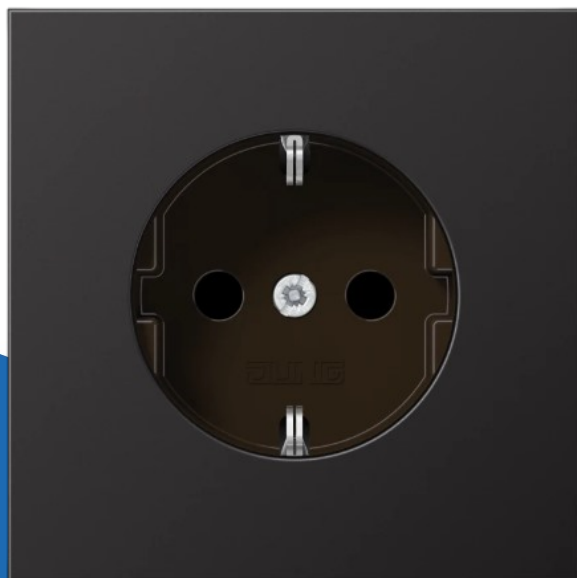

AL1520ND JUN WCD.DARK A

(AL1520ND)

▷ ELEKTRA VOOR IEDEREEN

ELEKTRAMAT

Specificaties

Artikelnummer	401069299
Fabrikantnummer	AL1520ND
EAN code	4011377139886
Merk	JUNG
Productgroep	Wandcontactdoos
Serie/Programma	LS range
Artikelnummer oud	2850012333
Uitvoering	Randaarde (type F)
Aantal eenheden	1
Aansluitwijze	Steekklem
Met verhoogde aanraakbeveiliging	Nee
Kleur	Aluminium
Montagewijze	Inbouw (stucwerk)

Referentie/ Links

▶ <https://www.elektramat.nl/jung-al1520nd-jun-wcd-dark-a>

▶ www.elektramat.nl

Productomschrijving

Technische details

Met ingebouwde USB voeding	Nee
Aantal contactdozen schakelbaar	0
Uitvoeringsvorm afdekking	Centraalplaat
Opdruk/indicatie	Zonder opdruk
Met klapdeksel	Nee
Tekstveld/beschrijvingsvlak	Nee
Transparant	Nee
Afsluitbaar	Nee
Uitwerpmechanisme	Nee
Met functieverlichting	Nee
Met oriëntatieverlichting	Nee
Overspanningsbeveiliging	Nee
Foutstroombeveiliging	Nee
Met glaszekering	Nee
Speciale voeding	Geen speciale voeding
Bevestigingswijze	Bevestiging met schroef
Materiaal	Metaal
Kwaliteitsklasse	Aluminium
Halogeenvrij	Ja
Oppervlaktebescherming	Gelakt
Uitvoering oppervlakte	Mat
Met aan/uitschakelaar	Nee
Met doorlusvoorziening	Nee
Stekkerstand gedraaid	Nee

Nom. stroom (A)	16
Nom. spanning (V)	250
Schakelmateriaalbreedte (mm)	70
Schakelmateriaalhoogte (mm)	70

ELEKTRAMAT

▷ ELEKTRA VOOR IEDEREEN