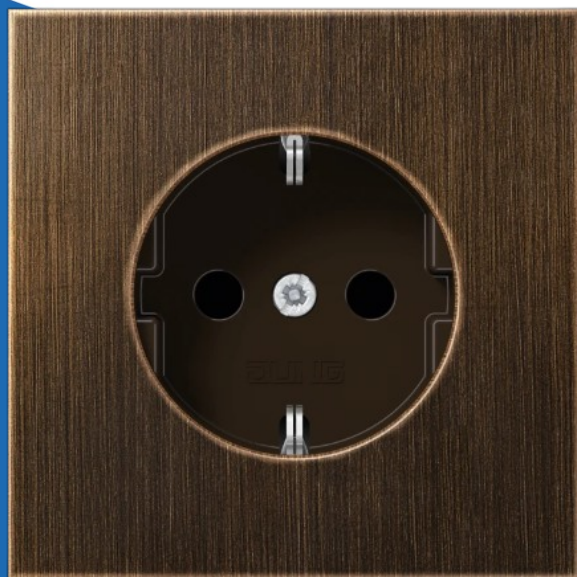

stopcontact met randaarde en kinderbeveiliging - LS range messing antiek (ME 1520 NKI AT)

(ME1520NKIAT)

4011377112872

▷ ELEKTRA VOOR IEDEREEN

ELEKTRAMAT

Specificaties

Artikelnummer	401069420
Fabrikantnummer	ME1520NKIAT
EAN code	4011377112872
Merk	JUNG
Productgroep	Wandcontactdoos
Serie/Programma	LS range
Artikelnummer oud	2850012469
Uitvoering	Randaarde (type F)
Aantal eenheden	1
Aansluitwijze	Steekklem
Met verhoogde aanraakbeveiliging	Ja
Kleur	Messing
Montagewijze	Inbouw (stucwerk)

Referentie/ Links

▷ <https://www.elektramat.nl/jung-stopcontact-met-randaarde-en-kinderbeveiliging-ls-me-1520-nki-at>

▷ www.elektramat.nl

Productomschrijving

Technische details

Met ingebouwde USB voeding	Nee
Aantal contactdozen schakelbaar	0
Uitvoeringsvorm afdekking	Centraalplaat
Opdruk/indicatie	Zonder opdruk
Met klapdeksel	Nee
Tekstveld/beschrijvingsvlak	Nee
Transparant	Nee
Afsluitbaar	Nee
Uitwerpmechanisme	Nee
Met functieverlichting	Nee
Met oriëntatieverlichting	Nee
Overspanningsbeveiliging	Nee
Foutstroombeveiliging	Nee
Met glaszekering	Nee
Speciale voeding	Geen speciale voeding
Bevestigingswijze	Bevestiging met schroef
Materiaal	Metaal
Kwaliteitsklasse	Messing
Halogenvrij	Ja
Oppervlaktebescherming	Overig
Uitvoering oppervlakte	Mat
Met aan/uitschakelaar	Nee
Met doorlusvoorziening	Nee
Stekkerstand gedraaid	Nee

Nom. stroom (A)	16
Nom. spanning (V)	250
Schakelmateriaalbreedte (mm)	70
Schakelmateriaalhoogte (mm)	70

ELEKTRAMAT

▷ ELEKTRA VOOR IEDEREEN