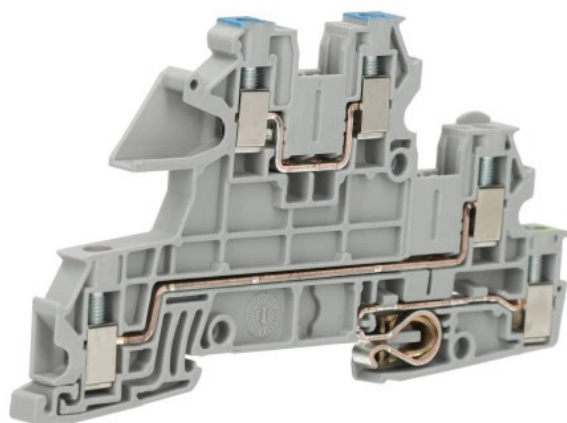

# installatie aardklem 5,2 mm grijs (3076030)

(3076030)

4046356644006

▷ ELEKTRA VOOR IEDEREEN

**ELEKTRAMAT**

# Specificaties

|                   |                           |
|-------------------|---------------------------|
| Artikelnummer     | 401082219                 |
| Fabrikantnummer   | 3076030                   |
| EAN code          | 4046356644006             |
| Merk              | Phoenix Contact           |
| Productgroep      | Etage-installatierijgklem |
| Serie/Programma   | Installatie-aardklem      |
| Artikelnummer oud | 2850045375                |

## Referentie/ Links

- ▶ <https://www.elektramat.nl/phoenix-contact-installatie-aardklem-5-2-mm-grijs-30760>
- ▶ [www.elektramat.nl](http://www.elektramat.nl)