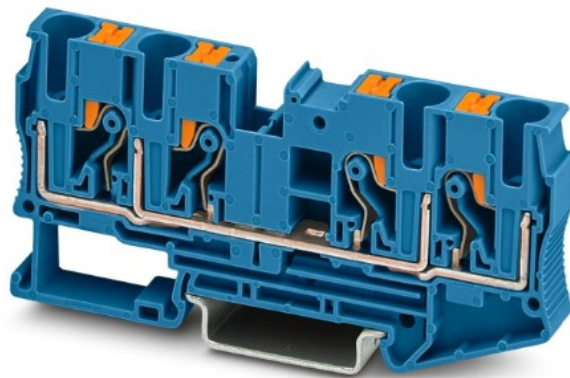

rijgklem met push-in aansluiting 6 mm² - blauw per 50stuks (PT 6- QUATTRO BU)

(3212947)

4046356538138

▷ MEER DAN ELEKTRA

ELEKTRAMAT

Specificaties

Artikelnummer	401082433
Fabrikantnummer	3212947
EAN code	4046356538138
Merk	Phoenix Contact
Productgroep	Verbindingsrijgklem
Serie/Programma	Aansluitklem
Artikelnummer oud	2850045599
Aansluitbare geleiderdoorsnede fijndraads zonder adereindhuls (mm ²)	0.5/10
Aansluitbare geleiderdoorsnede fijndraads met adereindhuls (mm ²)	0.5/0.5
Aansluitbare geleiderdoorsnede eendraads (mm ²)	0.5/10
Aansluitbare geleiderdoorsnede meerdraads (mm ²)	0.5/6
Nom. (meet)stroom In (A)	41
Uitvoering elektrische aansluiting 1	Overig
Uitvoering elektrische aansluiting 2	Overig
Aantal aansluitniveaus	1
Aantal klemposities per aansluitniveau	4
Montagewijze	DIN-rail 35 mm
Kleur	Blauw
Breedte (mm)	8.2
Hoogte (mm)	90.5

Technische details

Lengte (mm)	90.5
Nom. (meet)spanning (V)	1000
Materiaal isolatielichaam	Overig
Bedrijfstemperatuur (°C)	-60/110
Brandbaarheidsklasse isolatiemateriaal conform UL 94	V0
Breedte/Rastermaat (mm)	8.2
Hoogte bij laagst mogelijke montagehoogte (mm)	42.2
Explosiegeteste uitvoering Ex-e	Ja
Afsluitplaat noodzakelijk	Ja
Intern verbonden etages	Ja
Diepte (mm)	42.2
Geschikt voor geleidermateriaal	Aluminium/koper

Referentie/ Links

▷ <https://www.elektramat.nl/phoenix-contact-rijgklem-met-push-in-aansluiting-6-mm-kwartro-bu>

▷ www.elektramat.nl

Productomschrijving

Gegenereerd op datum: 14-04-2026

Elektramat B.V.
Het Poolman 15
7545 LX Enschede
klantenservice@elektramat.nl
+31(0)88 51 11 600