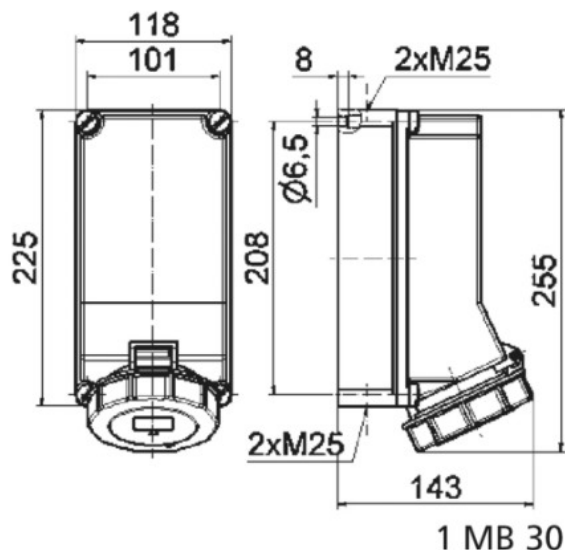

CEE wandcontactdoos 4- polig 400-440V 3H 32A IP67 (11556)

(11556)

▷ MEER DAN ELEKTRA

ELEKTRAMAT

Specificaties

Artikelnummer	401086248
Fabrikantnummer	11556
EAN code	4024941115568
Merk	BALS
Productgroep	CEE-wandcontactdoos
Serie/Programma	
Artikelnummer oud	2850054801
IEC-stroomsterkte (A)	32
Aantal polen	4
Spanning volgens EN 60309-2	400-440 V (50+60 Hz) rood
Uurstand (h)	3
Kenkleur	Rood
Beschermingsgraad (IP)	IP67
Kabelinvoer	Uitbreekpoort
Filter_ipwaarde	IP67
Filter_serie	CEE wandcontactdoos\$CEE wandcontactdoos\$CEE stop
Filter_typen_product	CEE Stopcontacten

Technische details

Model	Opbouw
RAL-nummer	3000
Aansluittechniek	Schroefklem
Materiaal	Kunststof
Bevestigingswijze	Binnenliggende bevestiging
Geïsoleerde montage	Ja
Militaire uitvoering	Nee

Referentie/ Links