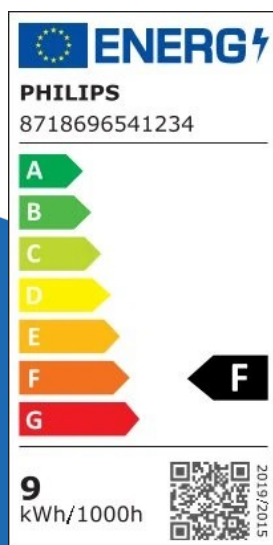

LED PL PL-C 2G11 8.5W 950lm warm wit 3000K 170.6mm (8718696541234)

(8718696541234)

▷ ELEKTRA VOOR IEDEREEN

ELEKTRAMAT

Specificaties

Artikelnummer	401094348
Fabrikantnummer	8718696541234
EAN code	8718696541234
Merk	PHILIPS
Productgroep	LED-lamp
Serie/Programma	CorePro
Artikelnummer oud	2850069328
Nom. spanning (V)	220/240
Lampvermogen (W)	8.5
Lengte (mm)	170.6
Lampvorm	Buis eenkneeps (eenzijdige voeding)
Kleurtemperatuur (K)	3000
Diameter (mm)	33.4
Beschermingsgraad (IP)	IP20
Lampvermogen (W)	8.5/8.5
Lichtstroom (lm)	950/950
Kleurtemperatuur (K)	3000/3000
Effectieve lichtstroom volgens IEC 62612 (lm)	950
Stralingshoek (°)	120/120
Niet dimbaar	Ja
Dimbaar	F

Kenmerken

- Uiterst energiezuinig
- Eenvoudige installatie
- Conventionele vorm, passend in bestaande armaturen
- Geen kwik

Technische details

Nom. stroom (mA)	43
Spanningstype	AC
Lichtstroom (lm)	950
Kleurweergave-index	80-89
Uitvoering glas/afdekking	Helder
Voet	G24d-3
Kleur	Wit
Lichtkleur categorie	Warm
Lichtkleur	830
Kleur bestuurbaar (RGB)	Nee