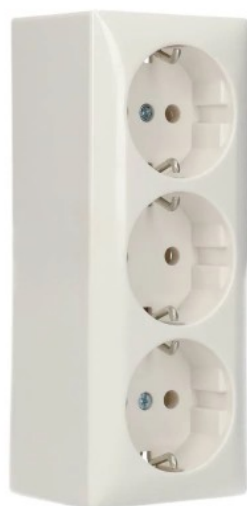

Berker opbouw drievoudige wandcontactdoos met randaarde 16A 250V - polar wit (404049)

(404049)

4011334287940

▷ ELEKTRA VOOR IEDEREEN

ELEKTRAMAT

Specificaties

| | |
|--------------------------------------|--------------------------------|
| Artikelnummer | 401108938 |
| Fabrikantnummer | 404049 |
| EAN code | 4011334287940 |
| Merk | Hager |
| Productgroep | Wandcontactdoos |
| Serie/Programma | berker |
| Artikelnummer oud | 2850106797 |
| Uitvoering | Randaarde (type F) |
| Aantal eenheden | 3 |
| Aansluitwijze | Schroefklem |
| Met verhoogde aanraakbeveiliging | Nee |
| Kleur | Wit |
| Montagewijze | Opbouw (stucwerk) |
| Geschikt voor beschermingsgraad (IP) | IP20 |
| Filter_kleur | Wit |
| Filter_randaarde | Met randaarde |
| Filter_serie | Berker opbouw polar wit\$Opbou |
| Filter_typen_product | Stopcontacten |
| Filter_voudig | 3-voudig |

Referentie/ Links

▷ <https://www.elektramat.nl/hager-berker-opbouw-drievoudige-wandcontactdoos-me-polar-wit-404049>

▷ www.elektramat.nl

Productomschrijving

Technische details

| | |
|---------------------------------|--------------------|
| Met ingebouwde USB voeding | Nee |
| Aantal contactdozen schakelbaar | 0 |
| Uitvoeringsvorm afdekking | Complete behuizing |
| Opdruk/indicatie | Geen |
| Met klapdeksel | Nee |
| Tekstveld/beschrijvingsvlak | Nee |
| RAL-Nummer (vergelijkbaar) | 9010 |
| Transparant | Nee |
| Afsluitbaar | Nee |
| Uitwerpmechanisme | Nee |
| Geïsoleerde montage | Ja |
| Met functieverlichting | Nee |
| Met oriëntatieverlichting | Nee |
| Overspanningsbeveiliging | Nee |
| Foutstroombeveiliging | Nee |
| Met glaszekering | Nee |