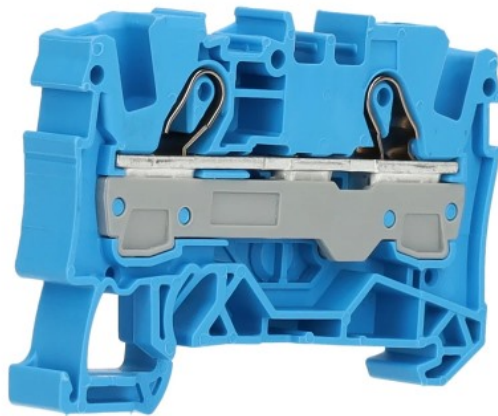

rijgklem 2-draads 6 mm blauw (2006-1204)

(2006-1204)

4017332999656

▷ ELEKTRA VOOR IEDEREEN

ELEKTRAMAT

Specificaties

Artikelnummer	401114815
Fabrikantnummer	2006-1204
EAN code	4017332999656
Merk	Wago
Productgroep	Verbindingsrijgklem
Serie/Programma	2006
Artikelnummer oud	2850122418

Referentie/ Links

▷ <https://www.elektramat.nl/wago-rijgklem-2-draads-6-mm-blauw-2006-1204>

▷ www.elektramat.nl

Productomschrijving

Voor het doorverbinden van een elektrisch circuit is de 6 mm rijgklem een goede oplossing.

Technische details

Aansluitbare geleiderdoorsnede fijndraads zonder adereindhuls (mm ²)	0.5/10
Aansluitbare geleiderdoorsnede fijndraads met adereindhuls (mm ²)	1.5/6
Aansluitbare geleiderdoorsnede eendraads (mm ²)	1/10
Aansluitbare geleiderdoorsnede meerdraads (mm ²)	0.5/6
Lengte (mm)	57.5
Nom. (meet)stroom I _n (A)	41
Nom. (meet)spanning (V)	800
Uitvoering elektrische aansluiting 1	Veerklemaansluiting
Uitvoering elektrische aansluiting 2	Veerklemaansluiting
Aansluitpositie	Boven
Aantal aansluitniveaus	1
Aantal klemposities per aansluitniveau	2
Montagewijze	DIN-rail 35 mm
Materiaal isolatielichaam	Thermoplast
Bedrijfstemperatuur (°C)	105/105
Brandbaarheidsklasse isolatiemateriaal conform UL 94	V0
Breedte/Rastermaat (mm)	7.5
Hoogte bij laagst mogelijke montagehoogte (mm)	33
Explosiegeteste uitvoering Ex-e	Ja
Afsluitplaat noodzakelijk	Ja
Kleur	Blauw
Intern verbonden etages	Ja