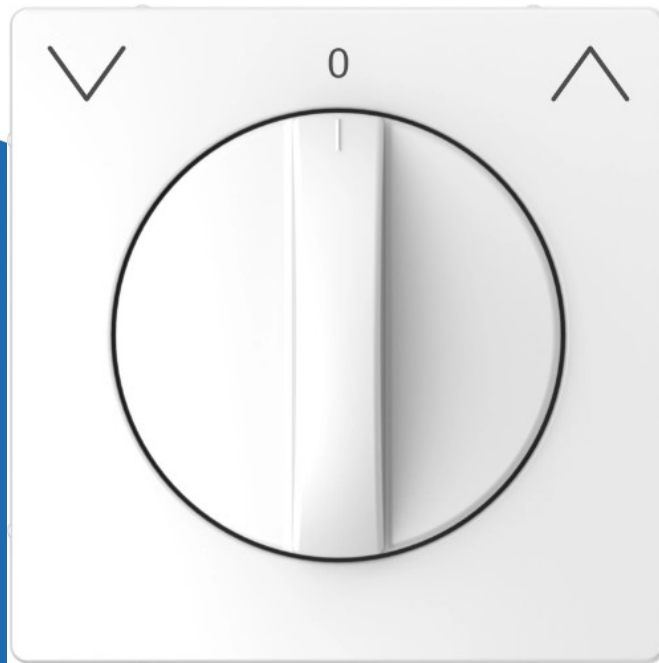

# D Life centraalplaat voor draai-jaloezieschakelaar - lotuswit (MTN3875-6035)

(MTN3875-6035)

▷ ELEKTRA VOOR IEDEREEN

**ELEKTRAMAT**

# Specificaties

|                      |   |
|----------------------|---|
| Artikelnummer        | 401148322                               |
| Fabrikantnummer      | MTN3875-6035                            |
| EAN code             | 3606480888762                           |
| Merk                 | Schneider Electric                      |
| Productgroep         | Bedieningselement /centraalplaat schak  |
| Serie/Programma      | Merten Systeem D                        |
| Artikelnummer oud    | 2850209130                              |
| Filter_kleur         | Wit                                     |
| Filter_serie         | Schneider-Merten D-Life lotuswit\$Jaloe |
| Filter_typen_product | Centraalplaten                          |
| Filter_voudig        | 1-voudig Twijfel                        |