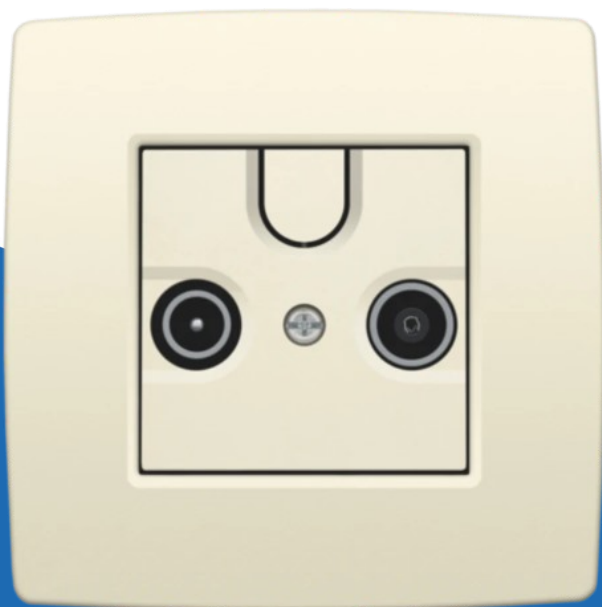

# Original - Centraalplaat satelliet crème 100- 69593

(100-69593)

5413736275034

▷ ELEKTRA VOOR IEDEREEN

**ELEKTRAMAT**

# Specificaties

Artikelnummer	401160089
Fabrikantnummer	100-69593
EAN code	5413736275034
Merk	Niko
Productgroep	Onderdeel/centraalplaat commur
Serie/Programma	—
Artikelnummer oud	2850231360
Filter_kleur	Crème
Filter_serie	Niko Original cream
Filter_typen_product	Centraalplaten
Filter_voudig	1-voudig Twijfel