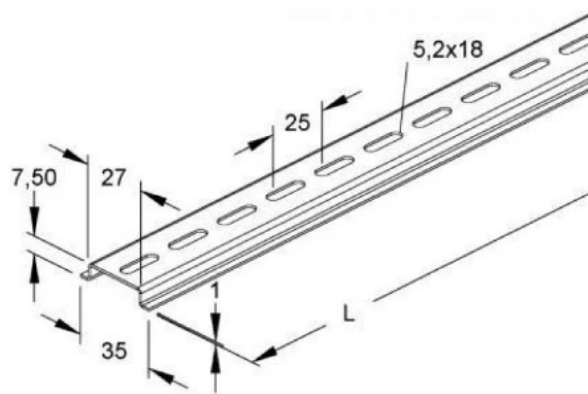

Dinrail geperforeerd 35x7.5 mm per 2 meter (HDR1)

(08713473026409)

8713473026409

▷ ELEKTRA VOOR IEDEREEN

ELEKTRAMAT

Specificaties

Artikelnummer	401168436
Fabrikantnummer	08713473026409
EAN code	8713473026409
Merk	
Productgroep	
Serie/Programma	
Artikelnummer oud	2700804353

Referentie/ Links

- ▶ <https://www.elektramat.nl/dinrail-geperforeerd-35x7-5-mm-per-2-meter-hdr1>
- ▶ www.elektramat.nl

Productomschrijving

per 2

Technische details

ELEKTRAMAT

▷ ELEKTRA VOOR IEDEREEN