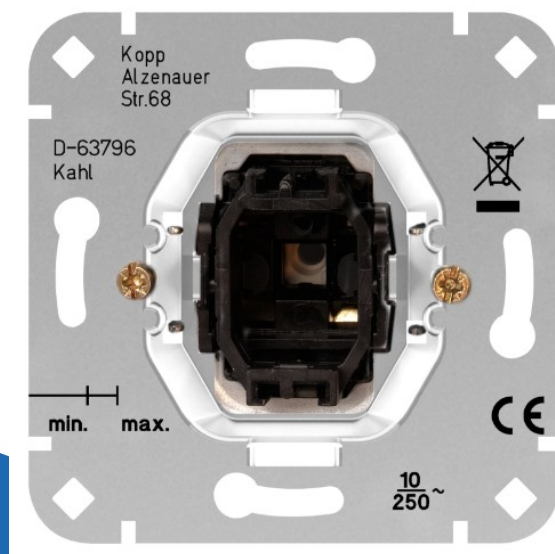

sokkel 2-polige schakelaar inbouw (503200004)

(503200004)

▷ ELEKTRA VOOR IEDEREEN

ELEKTRAMAT