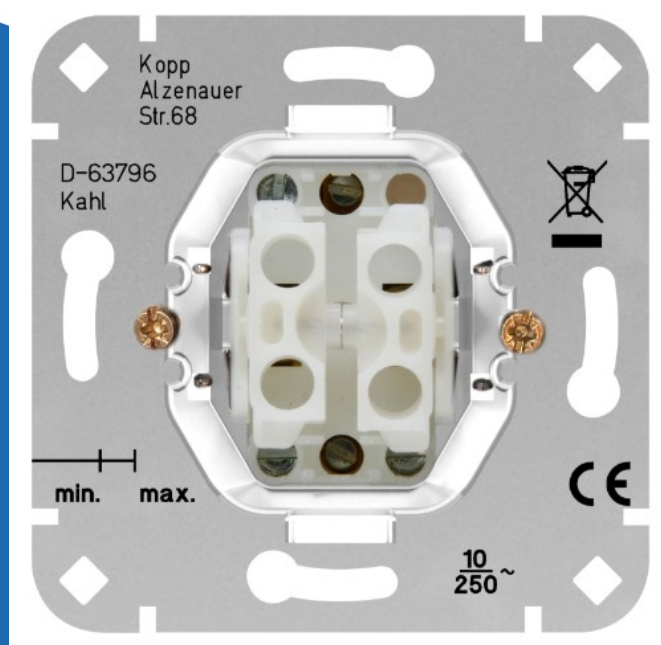

# sokkel jaloezieschakelaar voor afdekking dubbele drukknop terugverend inbouw (503900005)

(503900005)

▷ ELEKTRA VOOR IEDEREEN

**ELEKTRAMAT**

# Specificaties

Artikelnummer	401168531
Fabrikantnummer	503900005
EAN code	4008224439039
Merk	Kopp
Productgroep	Jaloezieschakelaar
Serie/Programma	Sokkel en basis elementen
Artikelnummer oud	503900005
Kleur	Aluminium
Filter_kleur	Aluminium
Filter_serie	Kopp schakelaars\$Kopp basiselementen \$EMhub Quadro55 w
Filter_typen_product	Schakelaars

Deze jaloezieschakelaar kan zowel met klauwen als met schroeven vastgezet worden in een inbouwdoos. De aansluitdraden worden van een steek-klem verbinding.

## Technische details

Samenstelling	Basiselement
Uitvoering	Eenpolig drukcontact
Bedieningswijze	Wip
Elektrische en mechanische vergrendeling	Ja
Mechanisch bedienbaar	Ja
Elektronisch bedienbaar	Nee
Montagewijze	Inbouw (stucwerk)
Materiaal	Overig
Halogeenvrij	Ja
Oppervlaktebescherming	Geen (onbehandeld)
Uitvoering oppervlakte	Glanzend
Bevestigingswijze	Klauw-/schroefbevestiging
Transparant	Nee
Tekstveld/beschrijvingsvlak	Nee
Geschikt voor beschermingsgraad (IP)	IP20
Nom. (meet)stroom (A)	10
Nom. spanning (V)	250
Aantal toetsen	2
Aantal modules (bij modulair systeem)	1
Min. diepte van de inbouwdoos (mm)	32
Compatible met Apple HomeKit	Nee
Compatible met Google Assistant	Nee
Compatible met Amazon Alexa	Nee