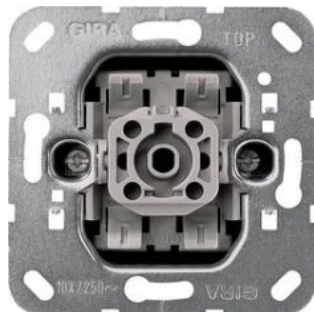

# kruisschakelaar inbouw (010700)

(010700)

4010337107002

▷ ELEKTRA VOOR IEDEREEN

**ELEKTRAMAT**

# Specificaties

Artikelnummer	401168634
Fabrikantnummer	010700
EAN code	4010337107002
Merk	Gira
Productgroep	Installatieschakelaar
Serie/Programma	Non-Design
Artikelnummer oud	50303
Kleur	Overig
Filter_kleur	Overig
Filter_serie	Gira Basismaterialen\$TX44 zuiver wit\$TX44 aluminium\$TX44 antraciet\$Gira
Filter_typen_product	Schakelaars

## Productomschrijving

De schakelaars en schakelwippen van de nieuwe en vorige schakelaargeneratie in System 55 komen optisch vrijwel volledig met de beide generaties niet met elkaar te combineren vanwege de nieuwe bevestiging van de schakelwip.

# Technische details

Type schakeling	Kruisschakelaar
Bedieningswijze	Wip/drukker
Samenstelling	Basiselement
Aantal modules (bij modulair systeem)	1
Drukvlakschakelaar	Nee
Aantal wippen	1
Montagewijze	Inbouw (stucwerk)
Bevestigingswijze	Klauw-/schroefbevestiging
Met montageplaat	Nee
Materiaal	Overig
Kwaliteitsklasse	Overig
Halogeenvrij	Nee
Oppervlaktebescherming	Overig
Tekstveld/beschrijvingsvlak	Nee
Verlichting	Ja
Functie verlichting	Controle (instand)
Type verlichting	Niet meegeleverd
Geschikt voor beschermingsgraad (IP)	IP20
Nom. spanning (V)	250
Nom. (meet)stroom (A)	10
Terugmeldcontact	Nee
Aansluitwijze	Steekklem