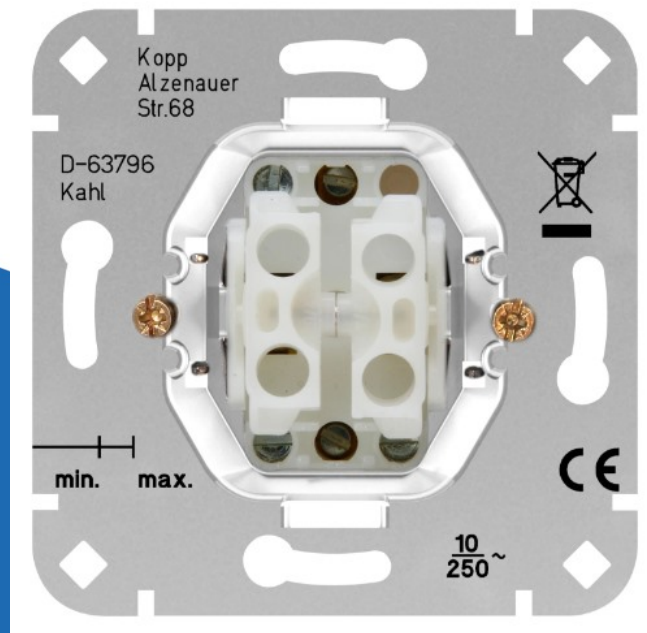

sokkel dubbele impulsschakelaar (2xNO) (503800002)

(503800002)

▷ ELEKTRA VOOR IEDEREEN

ELEKTRAMAT

Specificaties

Artikelnummer	401168646
Fabrikantnummer	503800002
EAN code	4008224439022
Merk	Kopp
Productgroep	Drukcontact
Serie/Programma	Sokkel en basis elementen
Artikelnummer oud	503800002
Kleur	Aluminium

Referentie/ Links

▷ <https://www.elektramat.nl/kopp-sokkel-dubbele-impulsschakelaar-2xno-503800002>

▷ www.elektramat.nl

Productomschrijving

Deze dubbele impulsschakelaar kan afgewerkt worden met de tweevoudige bedieningswip (afdekking) van de merken EMhub en

Een impulsschakelaar (ook wel pulsschakelaar of pulsdrukker) is een schakelaar die direct terugveert wanneer de schakelaar weer w daarbij direct weer verbroken. De schakelaar werkt als een soort belddrukker. Daarnaast kan de schakelaar gebruikt worden voor het puls nodig is, zoals slimme (Led) verlichting en onze handige shuttle dimmer. Er bestaan meerdere uitvoeringen impulsschakelaars: geopend circuit, en NC = normally closed = in ruststand gesloten circuit. Deze dubbele impulsschakelaar is van het type 2xNO.

Deze dubbele impulsschakelaar kan zowel met klauwen als met schroeven vastgezet worden in een inbouwdoos. De aansluitdrade middel van een steek-klem verbinding.

Technische details

Samenstelling	Basiselement
Uitvoering	Serie drukcontact