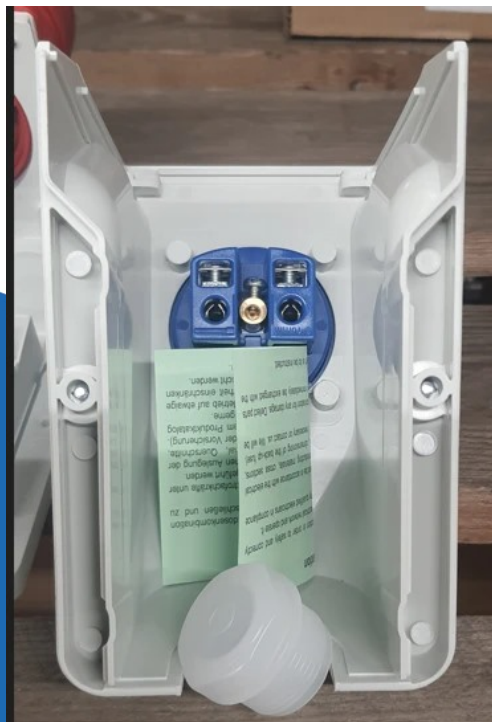

CEE-Combi-wanddoos 5- polig 400V 6h 16A IP44 (100400005)

(100400005)

4008224367974

▷ ELEKTRA VOOR IEDEREEN

ELEKTRAMAT

Specificaties

Artikelnummer	401168690
Fabrikantnummer	100400005
EAN code	4008224367974
Merk	Kopp
Productgroep	CEE-wandcontactdoos
Serie/Programma	
Artikelnummer oud	601.516
Uurstand (h)	6

Referentie/ Links

▷ <https://www.elektramat.nl/kopp-cee-combi-wanddoos-5-polig-400v-6h-16a-ip44-10>

▷ www.elektramat.nl

Productomschrijving

Deze Kopp combidoos is voorzien van 3 invoerdoorgangen (wartels M25, niet meegeleverd) (2x onder, 1x boven). Het stopcontactaandaraarde) variant.

Technische details

Beschermingsgraad (IP)	IP44
Materiaal	Kunststof
Wartelmaat	M25
Filter_ipwaarde	IP44
Filter_serie	CEE wandcontactdoos\$CEE wandcontactdoos\$CEE stop
Filter_typen_product	CEE Stopcontacten