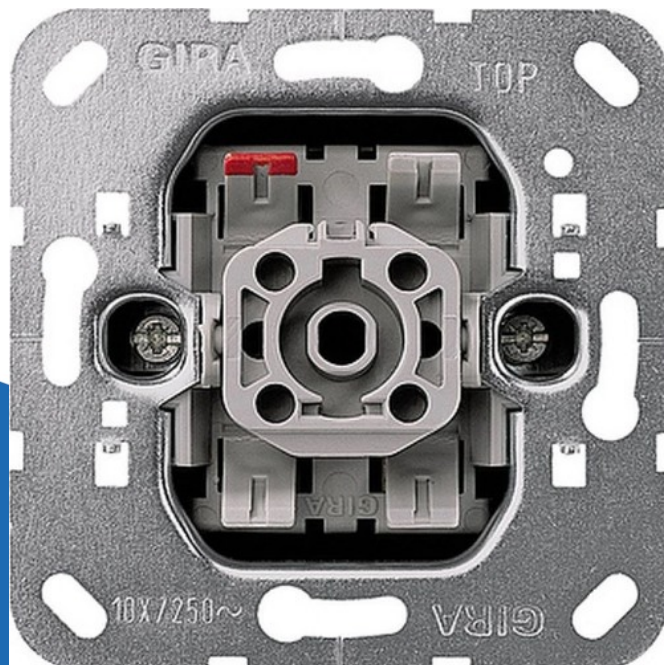

impulsschakelaar inbouw 1P (015100) t

(015100)

4010337151005

▷ ELEKTRA VOOR IEDEREEN

ELEKTRAMAT

Specificaties

Artikelnummer	401168716
Fabrikantnummer	015100
EAN code	4010337151005
Merk	Gira
Productgroep	Drukcontact
Serie/Programma	Non-Design
Artikelnummer oud	50308
Kleur	Overig
Filter_kleur	Overig
Filter_serie	Gira Basismaterialen\$TX44 zuiver wit\$TX44 aluminium\$TX44 antraciet\$Gira
Filter_typen_product	Schakelaars \$Basismateriaal
Filter_voudig	1-voudig

Referentie/ Links

▷ <https://www.elektramat.nl/gira-impulsschakelaar-inbouw-1p-015100>

▷ www.elektramat.nl

Productomschrijving

De schakelaars en schakelwippen van de nieuwe en vorige schakelaargeneratie in System 55 komen optisch vrijwel volledig met de beide generaties niet met elkaar te combineren vanwege de nieuwe bevestiging van de schakelwip.

De al jaren bekende combinatie sokkel en afdekking (model tot medio 2024) van Gira is perfect op elkaar afgestemd. Deze gene vervangen worden door een vernieuwde generatie (inlopend medio 2024). De schakelaars en schakelwippen van de nieuwe en 55 komen optisch vrijwel volledig met elkaar overeen. Technisch gezien zijn de beide generaties sokkels en afdekkingen echter vanwege de nieuwe bevestiging van de schakelwip. De artikelnummers van de afzonderlijke basiselementen en wippen beginnen 0, maar met een 3 (of in enkele gevallen een 4).