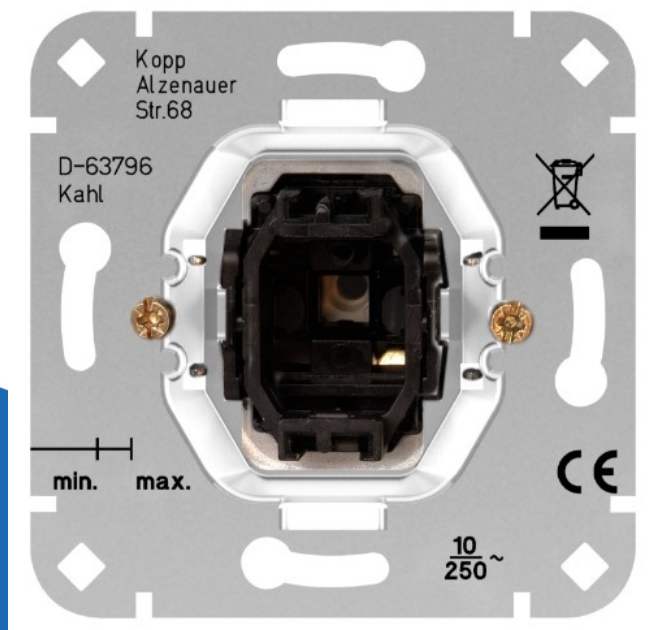

sokkel impulsschakelaar (NO) (504300008)

(504300008)

▷ ELEKTRA VOOR IEDEREEN

ELEKTRAMAT

Specificaties

Artikelnummer	401168811
Fabrikantnummer	504300008
EAN code	4008220658700
Merk	Kopp
Productgroep	Drukcontact
Serie/Programma	Sokkel en basis elementen
Artikelnummer oud	504300008
Kleur	Aluminium

Referentie/ Links

▷ <https://www.elektramat.nl/kopp-sokkel-impulsschakelaar-no-504300008>

▷ www.elektramat.nl

Productomschrijving

Deze impulsschakelaar kan afgewerkt worden met de enkelvoudige bedieningswip (afdekking) van de merken EMhub en Kopp (all

Een impulsschakelaar (ook wel pulsschakelaar of pulsdrukker) is een schakelaar die direct terugveert wanneer de schakelaar weer w daarbij direct weer verbroken. De schakelaar werkt als een soort beldrucker. Daarnaast kan de schakelaar gebruikt worden voor het puls nodig is, zoals slimme (Led) verlichting en onze handige shuttle dimmer. Er bestaan meerdere uitvoeringen impulsschakelaars: geopend circuit, en NC = normally closed = in ruststand gesloten circuit. Deze impulsschakelaar is van het type NO.

Deze impulsschakelaar kan zowel met klauwen als met schroeven vastgezet worden in een inbouwdoos. De aansluitdraden worden een steek-klem verbinding."

Technische details

Samenstelling	Basiselement
Uitvoering	Enkel drukcontact