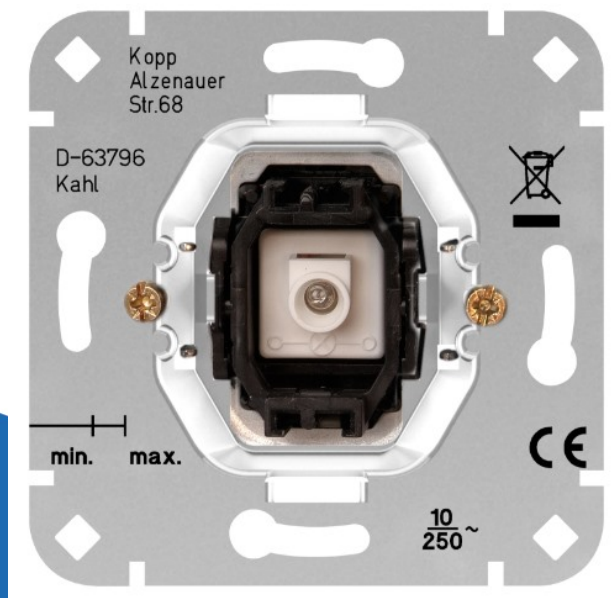

# sokkel controleschakelaar inbouw (504600007)

(504600007)

4008220070885

▷ ELEKTRA VOOR IEDEREEN

**ELEKTRAMAT**

# Specificaties

Artikelnummer	401168895
Fabrikantnummer	504600007
EAN code	4008220070885
Merk	Kopp
Productgroep	Installatieschakelaar
Serie/Programma	Sokkel en basis elementen
Artikelnummer oud	504600007
Kleur	Aluminium

## Productomschrijving

Deze controleschakelaar kan afgewerkt worden met de eenvoudige bedieningswip (afdekking) met lens van het merk Kopp (alle series €

Een controleschakelaar is een wisselschakelaar met een ingebouwde controlelamp. Wanneer de verlichting is ingeschakeld, zal het control branden. Belangrijk natuurlijk, om wel een bedieningswip te gebruiken, die ook voorzien is van een lens, zodat het lampje zichtbaar is.

Deze controleschakelaar kan zowel met klauwen als met schroeven vastgezet worden in een inbouwdoos. De aansluitdraden worden eenvoudig met een steek-klem verbinding.