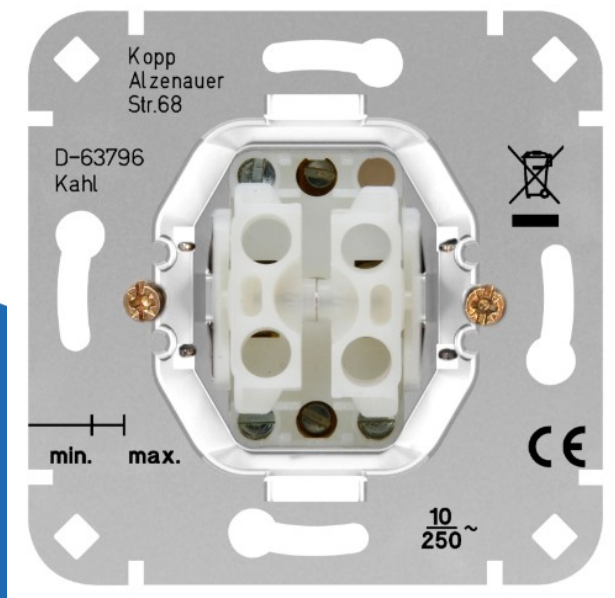

sokkel wissel-wissel schakelaar inbouw (503300007)

(503300007)

▷ ELEKTRA VOOR IEDEREEN

ELEKTRAMAT