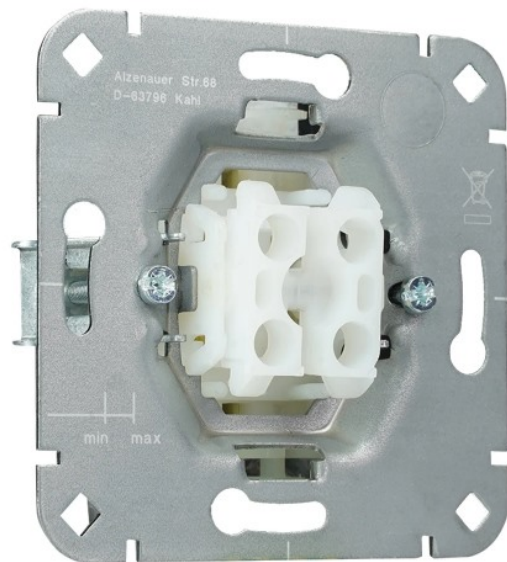

sokkel serieschakelaar inbouw (503500003)

(503500003)

4008220070472

▷ ELEKTRA VOOR IEDEREEN

ELEKTRAMAT

Specificaties

Artikelnummer	401169000
Fabrikantnummer	503500003
EAN code	4008220070472
Merk	Kopp
Productgroep	Installatieschakelaar
Serie/Programma	Sokkel en basis elementen
Artikelnummer oud	503500003
Kleur	Aluminium

Referentie/ Links

▷ <https://www.elektramat.nl/kopp-sokkel-serieschakelaar-inbouw-503500003>

▷ www.elektramat.nl

Productomschrijving

Deze serieschakelaar kan afgewerkt worden met de tweevoudige bedieningswip (afdekking) van de merken EMhub en Kopp (alle series e

Deze serieschakelaar kan zowel met klauwen als met schroeven vastgezet worden in een inbouwdoos. De aansluitdraden worden eenvoud klem verbinding.

Technische details

Type schakeling	Serieschakelaar
Bedieningswijze	Wip/drukker
Samenstelling	Basiselement
Aantal modules (bij modulair systeem)	1

Drukvlakschakelaar	Nee
Aantal wippen	2
Montagewijze	Inbouw (stucwerk)
Bevestigingswijze	Klauw-/schroefbevestiging
Met montageplaat	Nee
Materiaal	Metaal
Kwaliteitsklasse	Roestvaststaal (RVS)
Halogeenvrij	Ja
Oppervlaktebescherming	Geen (onbehandeld)
Uitvoering oppervlakte	Mat
Tekstveld/beschrijvingsvlak	Nee
Verlichting	Nee
Functie verlichting	Niet van toepassing
Type verlichting	Overig
Geschikt voor beschermingsgraad (IP)	IP20
Nom. spanning (V)	250
Nom. (meet)stroom (A)	10
Schakelstroom voor fluorescentielampen (AX)	10
Terugmeldcontact	Nee
Aansluitwijze	Steekklem
Wasmachineschakelaar	Ja
Schakelmateriaalbreedte (mm)	71
Schakelmateriaalhoogte (mm)	71
Schakelmateriaaldiepte (mm)	35
Min. diepte van de inbouwdoos (mm)	32
Compatible met Apple HomeKit	Nee