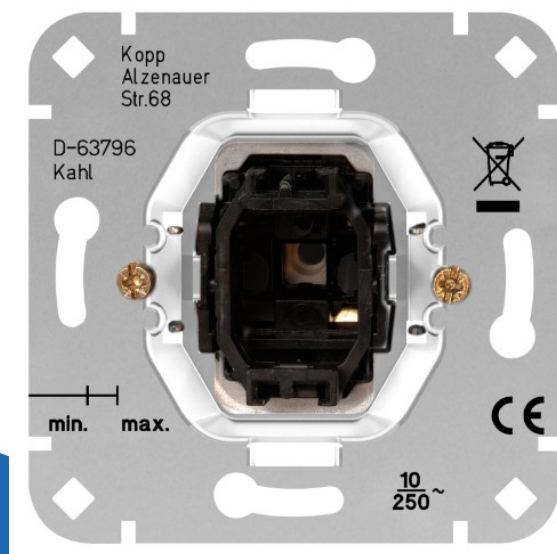

sokkel kruisschakelaar inbouw (503700009)

(503700009)

4008220070625

▷ ELEKTRA VOOR IEDEREEN

ELEKTRAMAT

Specificaties

Artikelnummer	401169168
Fabrikantnummer	503700009
EAN code	4008220070625
Merk	Kopp
Productgroep	Installatieschakelaar
Serie/Programma	Sokkel en basis elementen
Artikelnummer oud	503700009
Kleur	Aluminium

Referentie/ Links

▷ <https://www.elektramat.nl/kopp-sokkel-kruisschakelaar-inbouw-503700009>

▷ www.elektramat.nl

Productomschrijving

Deze kruisschakelaar kan afgewerkt worden met de enkelvoudige bedieningswip (afdekking) van de merken EMhub en Kopp (alle series en kleuren).

Een kruisschakelaar is een schakelaar met één knop waar vier draden op aangesloten moeten worden. De kruisschakelaar verbindt of onderbreekt twee schakeldraden. Met een kruisschakelaar kan een wisselschakeling worden uitgebreid naar een kruisschakeling. Deze schakeling gebruik je in ruimtes of plekken in- of uitgeschakeld moet kunnen worden. Denk hierbij bijvoorbeeld aan een trappenhal. Wil je nog meer info over een kruisschakelaar en/of [kennisbankartikel](#).

Montagewijze	Inbouw (stucwerk)
Bevestigingswijze	Klauw-/schroefbevestiging
Met montageplaat	Nee
Materiaal	Metaal
Kwaliteitsklasse	Roestvaststaal (RVS)
Halogeenvrij	Ja
Oppervlaktebescherming	Geen (onbehandeld)
Uitvoering oppervlakte	Mat
Tekstveld/beschrijvingsvlak	Nee
Verlichting	Nee
Type verlichting	Overig
Geschikt voor beschermingsgraad (IP)	IP20
Nom. spanning (V)	250
Nom. (meet)stroom (A)	10
Schakelstroom voor fluorescentielampen (AX)	10
Terugmeldcontact	Nee
Aansluitwijze	Steekklem
Wasmachineschakelaar	Nee
Schakelmateriaalbreedte (mm)	71
Schakelmateriaalhoogte (mm)	71
Schakelmateriaaldiepte (mm)	35
Min. diepte van de inbouwdoos (mm)	32
Compatible met Apple HomeKit	Nee
Compatible met Google Assistant	Nee
Compatible met Amazon Alexa	Nee
Met IFTTT ondersteuning	Nee
Antibacteriële behandeling	Nee
Slagvastheid	Niet beschikbaar