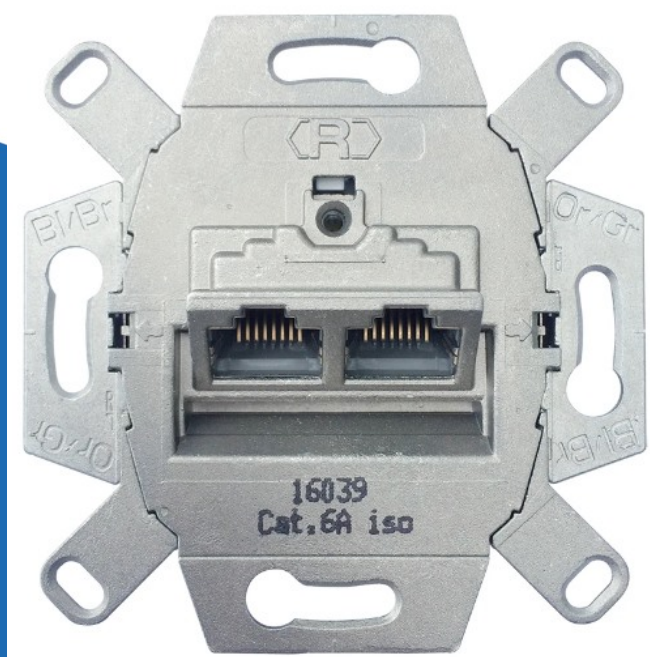

# Universele data wandcontactdoos UAE inbouw basiselement UTP 2-voudig Cat6A(39071)

(39071)

4043921657126

▷ MEER DAN ELEKTRA

**ELEKTRAMAT**

# Specificaties

Artikelnummer	401169210
Fabrikantnummer	39071
EAN code	4043921657126
Merk	
Productgroep	Datacom contactdoos (twisted pair)
Serie/Programma	
Artikelnummer oud	39071
Filter_serie	Schakelmateriaal basismaterialen\$Busch-Jaeger datacommunicatie\$JUNG ba
Filter_typen_product	Overig
Filter_voudig	2-voudig

Aansluitwijze	LSA
Bussen afgeschermd	Ja
Afgeschermdde behuizing	Ja
Separate aardingsaansluiting	Ja
Met tekstveld	Nee
Compatible met afdekramen van derden	Ja
Separate kabeltrekontlasting	Ja
Montagewijze afscherming	Schroef
Uitvoerrichting	Schuin
Met stofbescherming	Nee
Beschermingsgraad (IP)	IP20
Mechanische codering	Nee
Kleurcodering	Ja
Samenstelling	Basiselement
Schakelmateriaalbreedte (mm)	70.4
Schakelmateriaalhoogte (mm)	70.4
Schakelmateriaaldiepte (mm)	45
Met afsluitweerstand	Nee
Inbouwmontage (stucwerk)	Ja

## Productomschrijving

Het basismateriaal is een belangrijk onderdeel van de elektrische schakeling. Wil je meer weten over het aansluiten van dit tweevoudig Cat6A basiselement (4043921657126)? Neem dan een kijkje in onze [kennisbank](#).