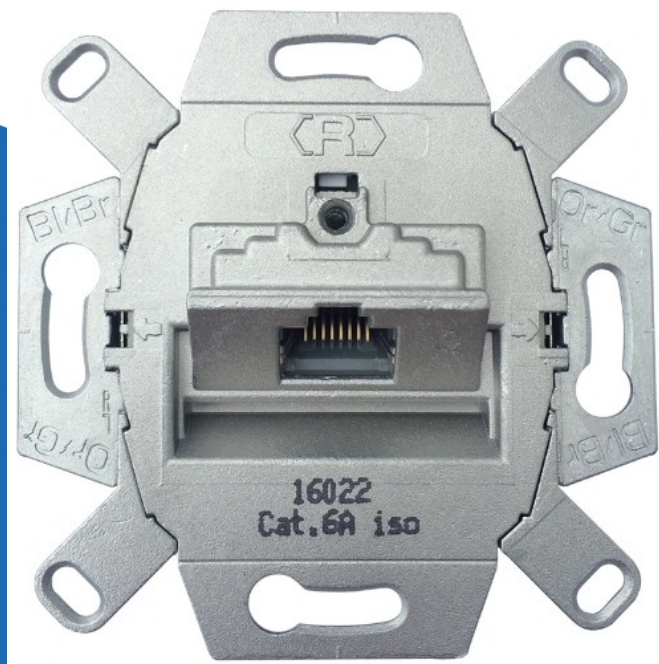

Universele data wandcontactdoos UAE inbouw basiselement UTP 1-voudig Cat6A (39070)

(39070)

4043921657164

▷ ELEKTRA VOOR IEDEREEN

ELEKTRAMAT

Specificaties

Artikelnummer	401170250
Fabrikantnummer	39070
EAN code	4043921657164
Merk	
Productgroep	Datacom contactdoos (twisted pair)
Serie/Programma	
Artikelnummer oud	39070
Filter_serie	Schakelmateriaal basismaterialen\$Busch-Jaeger datacom
Filter_typen_product	Overig
Filter_voudig	1-voudig

Referentie/ Links

▶ <https://www.elektramat.nl/universele-wandcontactdoos-inbouw-basiselement-utp-1->

▶ www.elektramat.nl

Productomschrijving

Het basismateriaal is een belangrijk onderdeel van de elektrische schakeling. Zonder deze onderdelen kun je eigenlijk niks begi

Opbouw (stucwerk)	Nee
-------------------	-----

Wandgootinbouw	Ja
Vloerdoos/vloermontage	Nee
Bevestigingswijze	Schroeven
Connectortype	RJ45 8(4)
Incl. connectoren	Ja
Geschikt voor aantal connectoren	1
Categorie	6A (IEC)
Kleur	Grijs
RAL-nummer	0
Aansluitwijze	LSA
Bussen afgeschermd	Ja
Afgeschermdde behuizing	Ja
Separate aardingsaansluiting	Ja
Met tekstveld	Nee
Compatible met afdekramen van derden	Ja
Separate kabeltrekontlasting	Ja
Montagewijze afscherming	Schroef
Uitvoerrichting	Schuin
Met stofbescherming	Nee
Beschermingsgraad (IP)	IP20
Mechanische codering	Nee
Kleurcodering	Ja
Samenstelling	Basiselement
Schakelmateriaalbreedte (mm)	70.4

Schakelmateriaalhoogte (mm)	70.4
-----------------------------	------

Schakelmateriaaldiepte (mm)	45
-----------------------------	----

Met afsluitweerstand	Nee
----------------------	-----

Inbouwmontage (stucwerk)	Ja
--------------------------	----