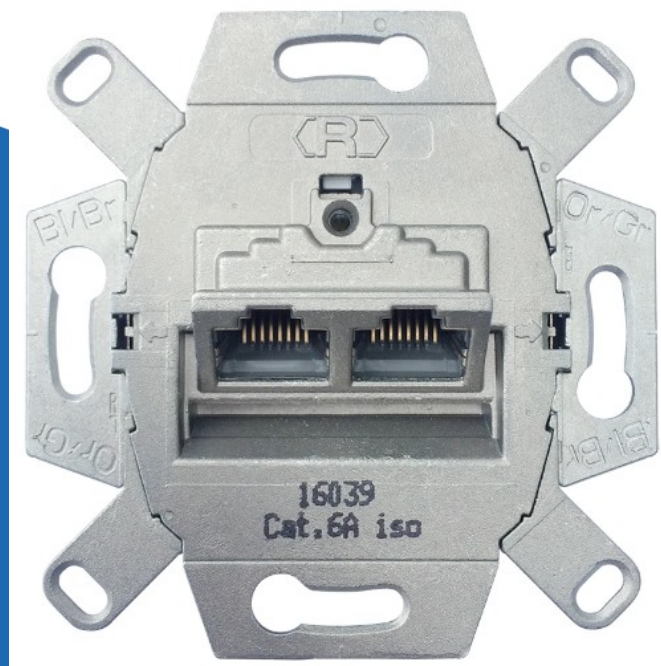

Universele data wandcontactdoos UAE inbouw basiselement UTP 2-voudig Cat6A (39071)

(39071)

4043921657126

▷ ELEKTRA VOOR IEDEREEN

ELEKTRAMAT

Specificaties

Artikelnummer	401170562
Fabrikantnummer	39071
EAN code	4043921657126
Merk	
Productgroep	Datacom contactdoos (twisted pair)
Serie/Programma	
Artikelnummer oud	39071
Filter_serie	Schakelmateriaal basismaterialen\$Busch-Jaeger datacom
Filter_typen_product	Overig
Filter_voudig	2-voudig

Referentie/ Links

- ▶ <https://www.elektramat.nl/universele-wandcontactdoos-inbouw-basiselement-utp-2->
- ▶ www.elektramat.nl

Productomschrijving

Het basismateriaal is een belangrijk onderdeel van de elektrische schakeling. Wil je meer weten over het aansluiten van dit twee (4043921657126)? Neem dan een kijkje in onze [kennisbank](#).

Deze data contactdoos kan afgewerkt worden met UAE (schuine uitlaat) afdekkingen van nagenoeg alle schakelmateriaal merker keuze? Gebruik dan onze handige schakelmateriaal keuzehulp generator.

Kenmerken basiselement Cat6A (4043921657126)

- Soort aansluiting: LSA
- Uitlaatrichting: Schuin
- Bevestigingswijze: Schroeven
- Bodemtank/ondervloer montage: Ja
- Bussen afgeschermd: Ja
- Geschikt voor design: Ja
- Kleurcodering: Ja
- Geschikt voor aantal bussen/koppelingen: 2
- Behuizing afgeschermd: Ja
- Hoogte: 70 mm
- Kanaalinbouw: Ja
- Mechanische codering: Ja
- Met bussen/koppelingen: Ja
- Montagemethode schermaansluiting: Schroef
- Beschermingsgraad: IP21
- Aparte kabeltrekontlasting: Ja
- Aparte aardingsaansluiting: Ja
- Connectortype: RJ45 8(8)