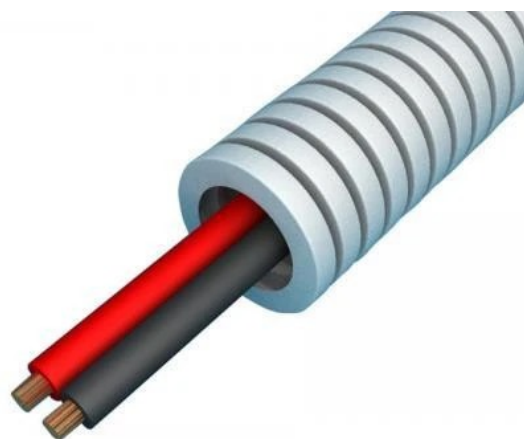

flexibele buis luidsprekerkabel 2x0.75mm² - 16mm per rol 100 meter (SFLS075)

(SFLS075)

5414921010812

▷ ELEKTRA VOOR IEDEREEN

ELEKTRAMAT

Specificaties

Artikelnummer	401170618
Fabrikantnummer	SFLS075
EAN code	5414921010812
Merk	Snelflex
Productgroep	Kunststof installatiebuis, voorbed
Serie/Programma	Luidspreker
Artikelnummer oud	SFLS075
Buitendiameter (mm)	16
Nom. geleiderdoorsnede (mm ²)	0.75/0.75
Filter_Aantal Aders	2
Filter_Inhoud (snelflex buis)	Luidsprekerkabel
Filter_Lengte	100 meter
Filter_Nom. geleiderdoorsnede (mm ²)	0.75 mm ² \$ 0.75 mm ²

Referentie/ Links

▶ <https://www.elektramat.nl/snelflex-flexibele-buis-luidsprekerkabel-2x0-75mm2-16mm2-sfls075>

▶ www.elektramat.nl

Productomschrijving

Deze voorbedrade flexibele buis heeft een diameter van 16mm en is voorzien van een luidsprekerkabel. Een luidsprekerkabel is luidsprekers aan te sluiten op een versterker of ontvanger. Deze kabel draagt het geluidssignaal van de versterker over naar de lu hoorbaar wordt. De Snelflex buis is vervaardigd uit hoogwaardig kunststof (Polypropyleen). De lengte van de rol is 100 meter.

Kenmerken

- Halogeenvrij
- Cebec gecertificeerd
- Brandklasse Eca
- Kleur: zwart/rood

Technische details

Materiaal	Polypropyleen (PP)
Halogeenvrij	Nee
Uitvoering brandvertragend	Ja
Binnendiameter (mm)	10.2
Buigweerstand	Flexibel
Drukvastheidsklasse	Medium (klasse 3, 750 N)
Slagvastheid	Zwaar (klasse 4, 1250 N)
Opbouw (stucwerk)	Ja
Geschikt voor installatie op hout	Ja
Geschikt voor holle wand montage	Ja
Geschikt voor verwerking in beton	Ja
Machine- en systeeminstallatie	Nee
Ondervloerinstallatie (estrieklaag)	Ja
Buiteninstallatie	Nee
Geschikt voor verwerking in aarde/ondergrond	Ja
Bedrijfstemperatuur (°C)	-5/90
Extra gladde binnenlaag	Nee
Kleur	Grijs
Met trekdraad	Nee
Aantal luidsprekerkabels	2
Eurobrandklasse volgens EN 13501-6: klasse	Eca
Met aardgeleider	Nee