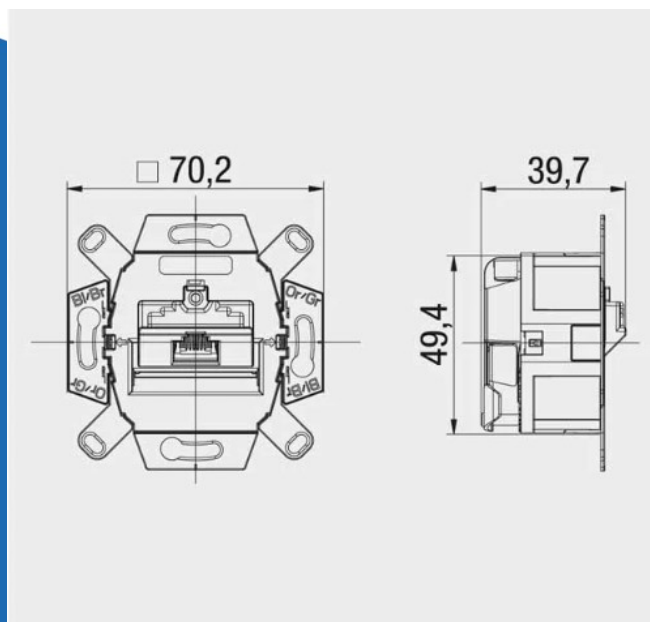

Universele wandcontactdoos inbouw basiselement UTP 1- voudig Cat5e en Cat6 (39040)

(138104030)

▷ ELEKTRA VOOR IEDEREEN

ELEKTRAMAT

Specificaties

Artikelnummer	401171196
Fabrikantnummer	138104030
EAN code	4043921660171
Merk	
Productgroep	Datacom contactdoos (twisted pair)
Serie/Programma	Data & Multimedia
Artikelnummer oud	39040
Filter_serie	Schakelmateriaal basismaterialen\$Busch-Jaeger datacommunicatie\$JUNG ba
Filter_typen_product	Overig
Filter_voudig	1-voudig

Ga je aan de slag met het [aansluiten van de UTP wandcontactdoos](#)? Je leest in onze kennisbank hoe je dit aan

Kenmerken inbouwelement UTP (4043921660171)

- Universele wandcontactdoos die te combineren is met schakelmateriaal van diverse merken
- Geschikt voor CAT5E en CAT6A UTP-kabels
- Is voorzien van een 8-aderige RJ45 aansluiting
- Heeft een schuine ingang van 45°
- Aansluitwijze LSA
- Afmetingen 70,4mm x 70,4mm x 45mm