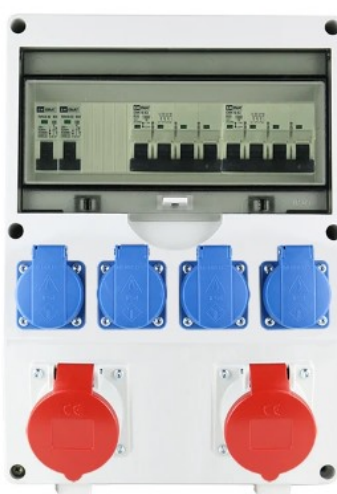

kunststof wandverdeler IP44 met 2x CEE 5P 16A en 4x schuko 16A (85016010)

(85016010)

8785277556574

▷ ELEKTRA VOOR IEDEREEN

ELEKTRAMAT

Specificaties

Artikelnummer	401171786
Fabrikantnummer	85016010
EAN code	8785277556574
Merk	EMAT
Productgroep	CEE-contactdoos combinatie (IEC
Serie/Programma	Wandverdeler
Artikelnummer oud	EW000115

Referentie/ Links

▶ <https://www.elektramat.nl/emat-kunststof-wandverdeler-ip44-met-2x-cee-5p-16a-en-85016010>

▶ www.elektramat.nl

Productomschrijving

Compacte stroomverdeling voor vaste wandmontage. Verdeler is voorzien van bedrade contactdozen. Let op: deze wandverdelers zijn voorzien van een wartel, moer PG16, zadel en afdekdopjes.